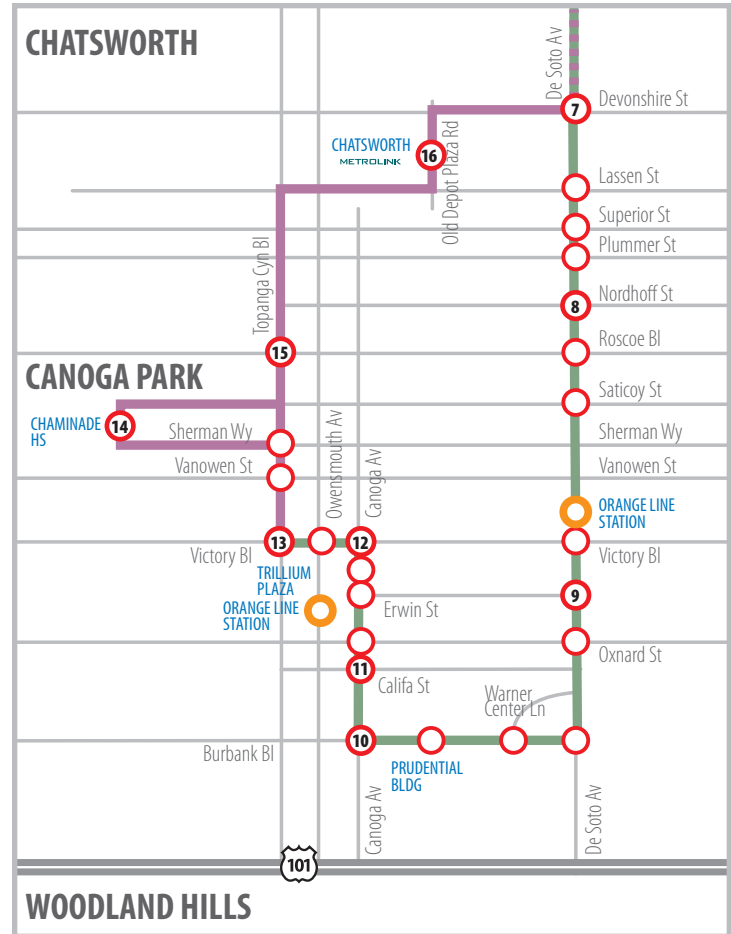

ROUTE 796 / 791

Warner Center

SERVING:

- Santa Clarita Metrolink
- McBean Regional Transit Center
- Newhall Metrolink
- Chatsworth
- Canoga Park
- Warner Center

- Route 796 & 791
- Route 796 Stops only at bus stops shown.
- Route 791 Stops at any regular bus stop along route in Santa Clarita.

- 1 Key Bus Stop
- Bus Stop

ROUTE 796

MONDAY - FRIDAY MORNINGS: From Santa Clarita to Chatsworth, Canoga Park, and Warner Center

ROUTE	Santa Clarita Metrolink Station	Cinema Dr & Valencia Bl	McBean Regional Transit Center	Lyons Av & Orchard Village Rd	Newhall Metrolink Station	Newhall Av & Sierra Hwy	DeSoto Av & Devonshire St	DeSoto Av & Nordhoff St	DeSoto Av & Erwin St	Canoga Av & Califa St	Victory Bl & Canoga Av	Topanga Cyn Bl & Victory Bl
	1	2	3	4	5	6	7	8	9	11	12	13
796	500A	505A	512A	520A	525A	530A	551A	554A	602A	608A	613A	615A
796	524A	529A	536A	544A	549A	554A	620A	623A	631A	637A	642A	644A
796	556A	601A	608A	616A	621A	627A	656A	659A	707A	713A	718A	720A
796	623A	628A	635A	643A	648A	657A	726A	729A	737A	743A	748A	750A
796	653A	658A	705A	713A	718A	727A	806A	809A	817A	823A	828A	830A

ROUTE 796

MONDAY - FRIDAY AFTERNOONS: From Chatsworth, Canoga Park, and Warner Center to Santa Clarita

ROUTE	Topanga Cyn Bl & Victory Bl	Victory Bl & Canoga Av	Canoga Av & Burbank Bl	DeSoto Av & Erwin St	DeSoto Av & Nordhoff St	DeSoto Av & Devonshire St	Newhall Av & Sierra Hwy	Newhall Metrolink Station	Lyons Av & Orchard Village Rd	McBean Regional Transit Center	Cinema Dr & Valencia Bl	Santa Clarita Metrolink Station
	13	12	10	9	8	7	6	5	4	3	2	1
796	335P	338P	341P	345P	357P	400P	445P	450P	453P	459P	505P	510P
796	405P	408P	411P	415P	427P	430P	505P	510P	513P	519P	524P	529P
796	430P	433P	436P	440P	452P	455P	530P	535P	538P	544P	549P	554P
796	500P	503P	506P	510P	522P	525P	600P	605P	608P	614P	619P	624P
796	620P	623P	626P	630P	642P	645P	708P	713P	716P	722P	727P	732P