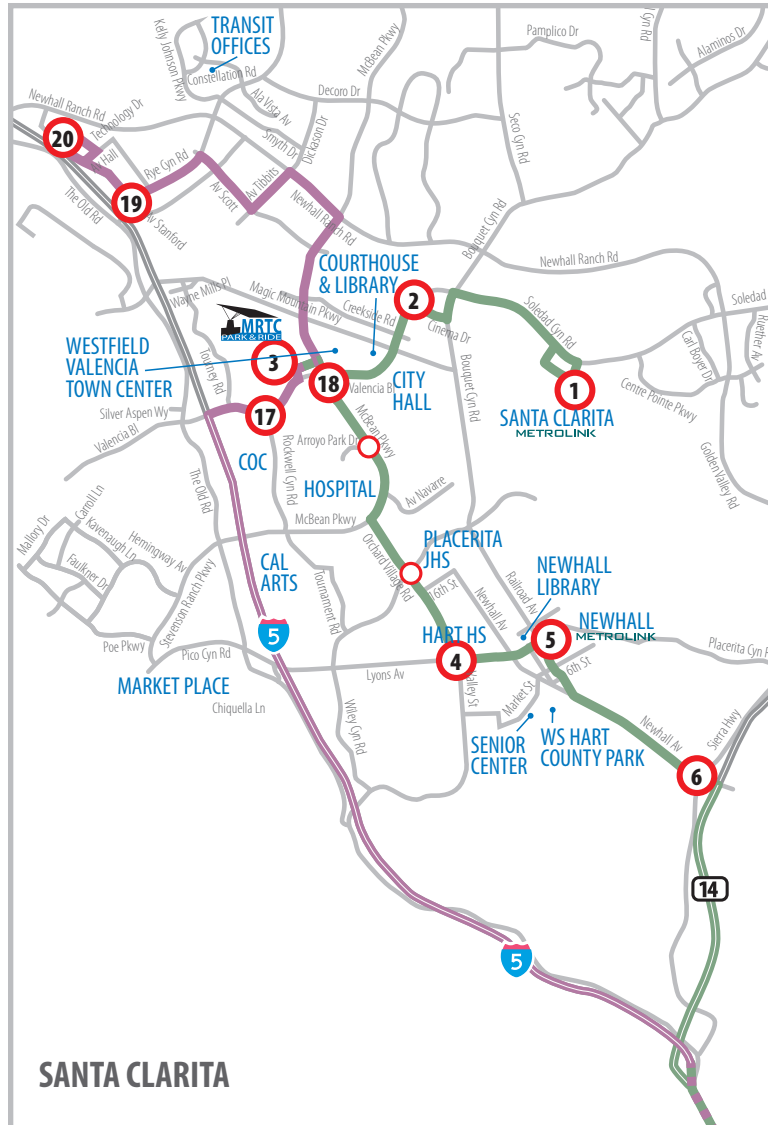

ROUTE 796 / 791

Warner Center

SERVING:

- Santa Clarita Metrolink
- McBean Regional Transit Center
- Newhall Metrolink
- Chatsworth
- Canoga Park
- Warner Center

- Route 796 & 791
- Route 796 Stops only at bus stops shown.
- Route 791 Stops at any regular bus stop along route in Santa Clarita.

- 1 Key Bus Stop
- Bus Stop

ROUTE 796

MONDAY - FRIDAY MORNINGS: From Santa Clarita to Chatsworth, Canoga Park, and Warner Center

ROUTE	Santa Clarita Metrolink Station	Cinema Dr & Valencia Bl	McBean Regional Transit Center	Lyons Av & Orchard Village Rd	Newhall Metrolink Station	Newhall Av & Sierra Hwy	DeSoto Av & Devonshire St	DeSoto Av & Nordhoff St	DeSoto Av & Erwin St	Canoga Av & Califa St	Victory Bl & Canoga Av	Topanga Cyn Bl & Victory Bl
	1	2	3	4	5	6	7	8	9	11	12	13
796	500A	505A	512A	520A	525A	530A	551A	554A	602A	608A	613A	615A
796	524A	529A	536A	544A	549A	554A	620A	623A	631A	637A	642A	644A
796	556A	601A	608A	616A	621A	627A	656A	659A	707A	713A	718A	720A
796	623A	628A	635A	643A	648A	657A	726A	729A	737A	743A	748A	750A
796	653A	658A	705A	713A	718A	727A	806A	809A	817A	823A	828A	830A

ROUTE 796

MONDAY - FRIDAY AFTERNOONS: From Chatsworth, Canoga Park, and Warner Center to Santa Clarita

ROUTE	Topanga Cyn Bl & Victory Bl	Victory Bl & Canoga Av	Canoga Av & Burbank Bl	DeSoto Av & Erwin St	DeSoto Av & Nordhoff St	DeSoto Av & Devonshire St	Newhall Av & Sierra Hwy	Newhall Metrolink Station	Lyons Av & Orchard Village Rd	McBean Regional Transit Center	Cinema Dr & Valencia Bl	Santa Clarita Metrolink Station
	13	12	10	9	8	7	6	5	4	3	2	1
796	335P	338P	341P	345P	357P	400P	445P	450P	453P	459P	505P	510P
796	405P	408P	411P	415P	427P	430P	505P	510P	513P	519P	524P	529P
796	430P	433P	436P	440P	452P	455P	530P	535P	538P	544P	549P	554P
796	500P	503P	506P	510P	522P	525P	600P	605P	608P	614P	619P	624P
796	620P	623P	626P	630P	642P	645P	708P	713P	716P	722P	727P	732P