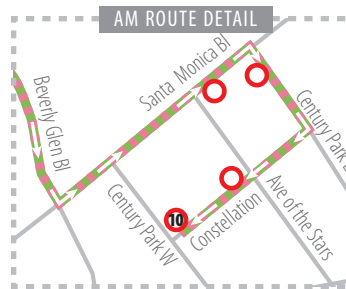

ROUTE 797 / 792

Century City, UCLA, and Westwood

SERVING:

- Santa Clarita Metrolink
- McBean Regional Transit Center
- Newhall Metrolink Station
- Century City
- UCLA
- Westwood

- Routes 797 & 792
- Route 797 Stops only at bus stops shown.
- Route 792 Stops at any regular bus stop along route in Santa Clarita.
- ① Key Bus Stop
- Bus Stop

McBean Regional Transit Center

*See SantaClaritaTransit.com/category/riders-alerts for details

ROUTE 797 MONDAY - FRIDAY MORNINGS: From Santa Clarita to Century City, UCLA, and Westwood

ROUTE	Santa Clarita Metrolink Station	Cinema Dr & Valencia Bl	McBean Regional Transit Center	Lyons Av & Orchard Village Rd	Newhall Metrolink Station	Newhall Av & Sierra Hwy	Montana Av & Sepulveda Bl	Gayley Av & Strathmore Dr	Wilshire Bl & Glendon Av	Century Park West & Solar Way
	1	2	3	4	5	6	7	8	9	10
797	514A	519A	526A	534A	539A	545A	635A	638A	644A	654A
797	529A	534A	541A	549A	554A	600A	707A	710A	717A	727A
797	544A	549A	556A	604A	609A	618A	725A	728A	735A	745A
797	616A	621A	628A	636A	641A	651A	758A	801A	803A	818A
797	631A	636A	643A	651A	656A	706A	813A	816A	823A	833A
797	646A	651A	658A	706A	711A	721A	828A	831A	838A	848A

ROUTE 792 MONDAY - FRIDAY MORNINGS: From Century City, UCLA, and Westwood to Santa Clarita

ROUTE	Century Park West & Solar Way	Wilshire Bl & Glendon Av	Gayley Av & Strathmore Dr	Montana Av & Sepulveda Bl	Valencia Bl & Rockwell Cyn Rd	McBean Pkwy & Valencia Bl	Rye Cyn Rd & Av Stanford	Av Stanford & Technology Dr
	10	9	8	7	11	3	13	14
792	704A	716A	722A	724A	752A	757A	807A	809A
792	747A	800A	806A	808A	836A	841A	851A	853A
792	815A	828A	834A	836A	904A	901A	919A	921A
792	850A	903A	908A	911A	939A	944A		