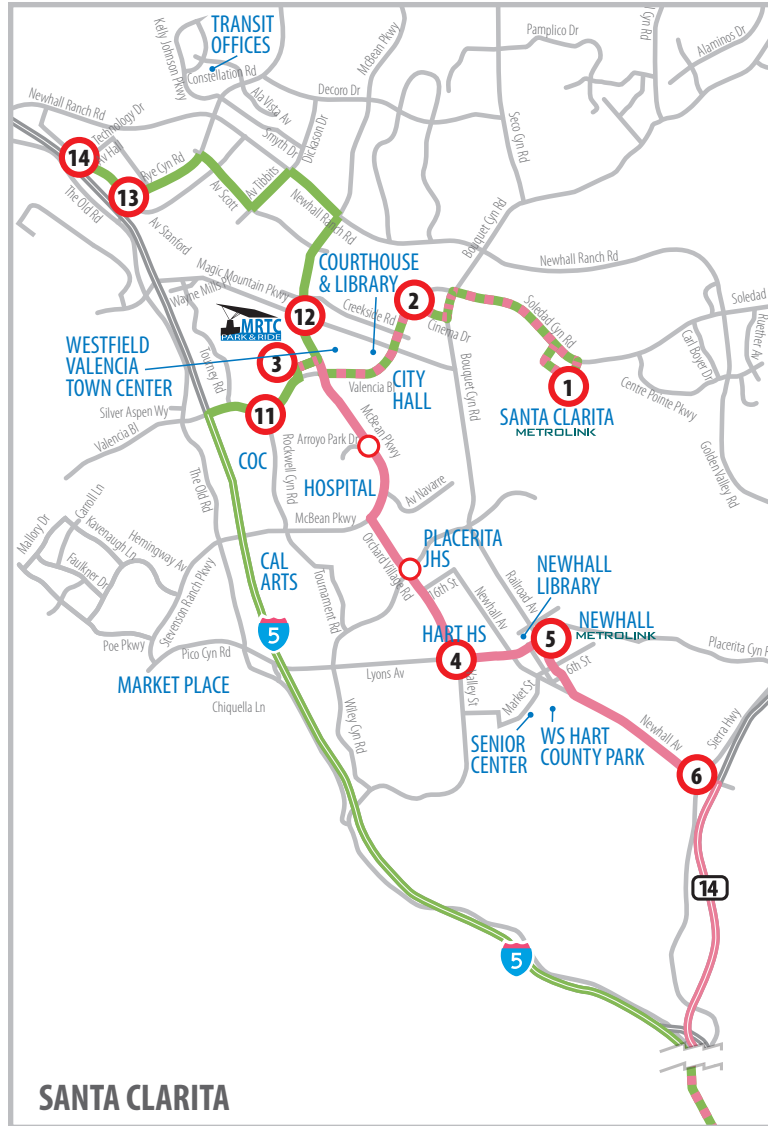

ROUTE 797 / 792

Century City, UCLA, and Westwood

SERVING:

- Santa Clarita Metrolink
- McBean Regional Transit Center
- Newhall Metrolink Station
- Century City
- UCLA
- Westwood

- Routes 797 & 792
- Route 797 Stops only at bus stops shown.
- Route 792 Stops at any regular bus stop along route in Santa Clarita.
- ① Key Bus Stop
- Bus Stop

McBean Regional Transit Center

*See SantaClaritaTransit.com/category/riders-alerts for details

ROUTE 797 MONDAY - FRIDAY MORNINGS: From Santa Clarita to Century City, UCLA, and Westwood

ROUTE	Santa Clarita Metrolink Station	Cinema Dr & Valencia Bl	McBean Regional Transit Center	Lyons Av & Orchard Village Rd	Newhall Metrolink Station	Newhall Av & Sierra Hwy	Montana Av & Sepulveda Bl	Gayley Av & Strathmore Dr	Wilshire Bl & Glendon Av	Century Park West & Solar Way
	1	2	3	4	5	6	7	8	9	10
797	514A	519A	526A	534A	539A	545A	635A	638A	644A	654A
797	529A	534A	541A	549A	554A	600A	707A	710A	717A	727A
797	544A	549A	556A	604A	609A	618A	725A	728A	735A	745A
797	616A	621A	628A	636A	641A	651A	758A	801A	803A	818A
797	631A	636A	643A	651A	656A	706A	813A	816A	823A	833A
797	646A	651A	658A	706A	711A	721A	828A	831A	838A	848A

ROUTE 792 MONDAY - FRIDAY MORNINGS: From Century City, UCLA, and Westwood to Santa Clarita

ROUTE	Century Park West & Solar Way	Wilshire Bl & Glendon Av	Gayley Av & Strathmore Dr	Montana Av & Sepulveda Bl	Valencia Bl & Rockwell Cyn Rd	McBean Pkwy & Valencia Bl	Rye Cyn Rd & Av Stanford	Av Stanford & Technology Dr
	10	9	8	7	11	3	13	14
792	704A	716A	722A	724A	752A	757A	807A	809A
792	747A	800A	806A	808A	836A	841A	851A	853A
792	815A	828A	834A	836A	904A	901A	919A	921A
792	850A	903A	908A	911A	939A	944A		