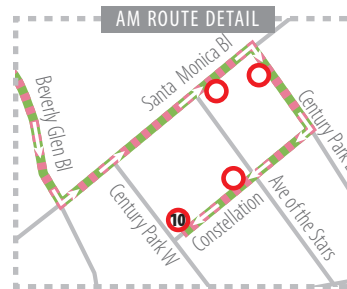

ROUTE 797 / 792

Century City, UCLA, and Westwood

SERVING:

- Santa Clarita Metrolink
- McBean Regional Transit Center
- Newhall Metrolink Station
- Century City
- UCLA
- Westwood

- Routes 797 & 792
- Route 797 Stops only at bus stops shown.
- Route 792 Stops at any regular bus stop along route in Santa Clarita.
- ① Key Bus Stop
- Bus Stop

ROUTE 797 MONDAY - FRIDAY MORNINGS: From Santa Clarita to Century City, UCLA, and Westwood

ROUTE	Santa Clarita Metrolink Station	Cinema Dr & Valencia Bl	McBean Regional Transit Center	Lyons Av & Orchard Village Rd	Newhall Metrolink Station	Newhall Av & Sierra Hwy	Montana Av & Sepulveda Bl	Gayley Av & Strathmore Dr	Wilshire Bl & Glendon Av	Century Park West & Constellation Bl
	1	2	3	4	5	6	7	8	9	10
797	514A	519A	526A	534A	539A	545A	635A	638A	644A	654A
797	529A	534A	541A	549A	554A	600A	707A	710A	717A	727A
797	544A	549A	556A	604A	609A	618A	725A	728A	735A	745A
797	616A	621A	628A	636A	641A	651A	758A	801A	803A	818A
797	631A	636A	643A	651A	656A	706A	813A	816A	823A	833A
797	646A	651A	658A	706A	711A	721A	828A	831A	838A	848A

ROUTE 792 MONDAY - FRIDAY MORNINGS: From Century City, UCLA, and Westwood to Santa Clarita

ROUTE	Century Park West & Constellation Bl	Wilshire Bl & Glendon Av	Gayley Av & Strathmore Dr	Montana Av & Sepulveda Bl	Valencia Bl & Rockwell Cyn Rd	McBean Pkwy & Valencia Bl	Rye Cyn Rd & Av Stanford	Av Stanford & Technology Dr
	10	9	8	7	11	3	13	14
792	704A	716A	722A	724A	752A	757A	807A	809A
792	747A	800A	806A	808A	836A	841A	851A	853A
792	815A	828A	834A	836A	904A	901A	919A	921A
792	850A	903A	908A	911A	939A	944A		