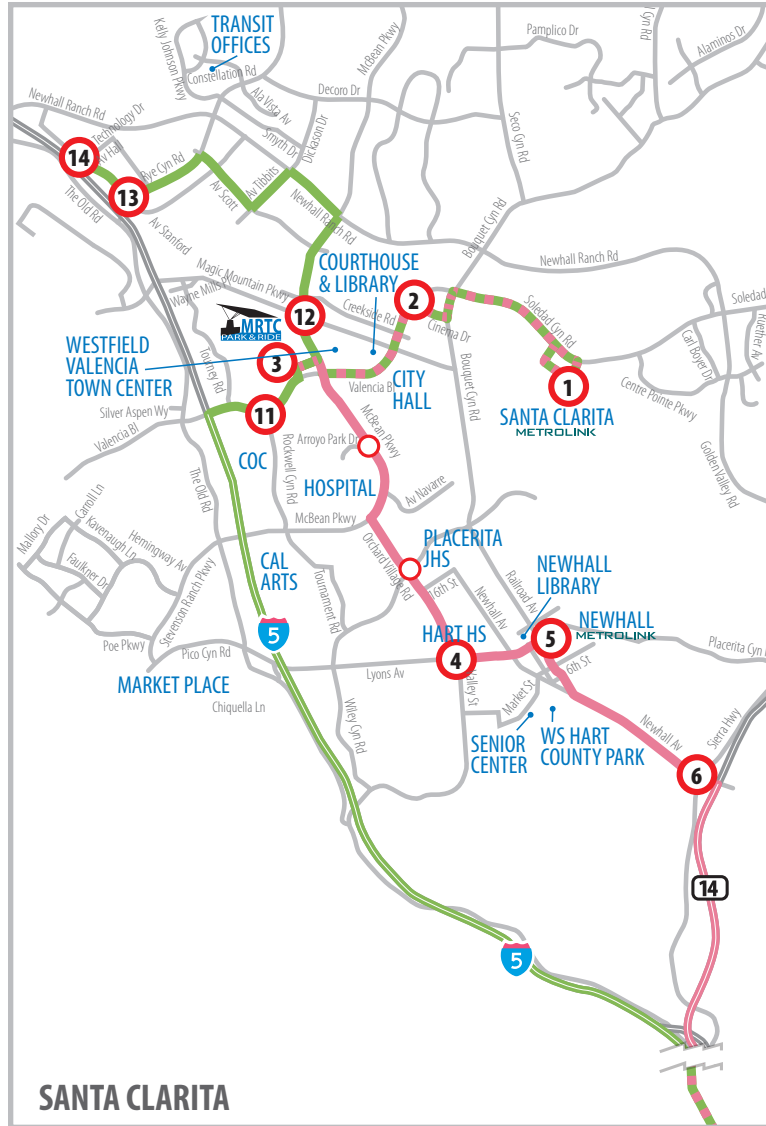

ROUTE 797 / 792

Century City, UCLA, and Westwood

SERVING:

- Santa Clarita Metrolink
- McBean Regional Transit Center
- Newhall Metrolink Station
- Century City
- UCLA
- Westwood

- Routes 797 & 792
- Route 797 Stops only at bus stops shown.
- Route 792 Stops at any regular bus stop along route in Santa Clarita.
- ① Key Bus Stop
- Bus Stop

ROUTE 797 MONDAY - FRIDAY MORNINGS: From Santa Clarita to Century City, UCLA, and Westwood

ROUTE	Santa Clarita Metrolink Station	Cinema Dr & Valencia Bl	McBean Regional Transit Center	Lyons Av & Orchard Village Rd	Newhall Metrolink Station	Newhall Av & Sierra Hwy	Montana Av & Sepulveda Bl	Gayley Av & Strathmore Dr	Wilshire Bl & Glendon Av	Century Park West & Constellation Bl
	1	2	3	4	5	6	7	8	9	10
797	514A	519A	526A	534A	539A	545A	635A	638A	644A	654A
797	529A	534A	541A	549A	554A	600A	707A	710A	717A	727A
797	544A	549A	556A	604A	609A	618A	725A	728A	735A	745A
797	616A	621A	628A	636A	641A	651A	758A	801A	803A	818A
797	631A	636A	643A	651A	656A	706A	813A	816A	823A	833A
797	646A	651A	658A	706A	711A	721A	828A	831A	838A	848A

ROUTE 792 MONDAY - FRIDAY MORNINGS: From Century City, UCLA, and Westwood to Santa Clarita

ROUTE	Century Park West & Constellation Bl	Wilshire Bl & Glendon Av	Gayley Av & Strathmore Dr	Montana Av & Sepulveda Bl	Valencia Bl & Rockwell Cyn Rd	McBean Pkwy & Valencia Bl	Rye Cyn Rd & Av Stanford	Av Stanford & Technology Dr
	10	9	8	7	11	3	13	14
792	704A	716A	722A	724A	752A	757A	807A	809A
792	747A	800A	806A	808A	836A	841A	851A	853A
792	815A	828A	834A	836A	904A	901A	919A	921A
792	850A	903A	908A	911A	939A	944A		