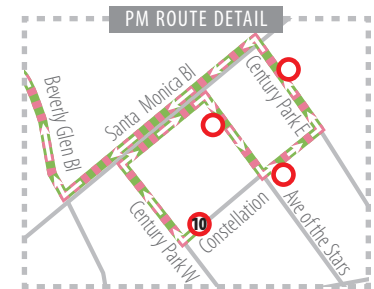

ROUTE 797 / 792

Century City, UCLA, and Westwood

SERVING:

- Santa Clarita Metrolink
- McBean Regional Transit Center
- Newhall Metrolink Station
- Century City
- UCLA
- Westwood

- Routes 797 & 792
- Route 797 Stops only at bus stops shown.
- Route 792 Stops at any regular bus stop along route in Santa Clarita.
- ① Key Bus Stop
- Bus Stop

McBean Regional Transit Center

*See SantaClaritaTransit.com/category/riders-alerts for details

ROUTE 797 MONDAY - FRIDAY MORNINGS: From Santa Clarita to Century City, UCLA, and Westwood

ROUTE	Santa Clarita Metrolink Station	Cinema Dr & Valencia Bl	McBean Regional Transit Center	Lyons Av & Orchard Village Rd	Newhall Metrolink Station	Newhall Av & Sierra Hwy	Montana Av & Sepulveda Bl	Gayley Av & Strathmore Dr	Wilshire Bl & Glendon Av	Century Park West & Solar Way
	1	2	3	4	5	6	7	8	9	10
797	514A	519A	526A	534A	539A	545A	635A	638A	644A	654A
797	529A	534A	541A	549A	554A	600A	707A	710A	717A	727A
797	544A	549A	556A	604A	609A	618A	725A	728A	735A	745A
797	616A	621A	628A	636A	641A	651A	758A	801A	803A	818A
797	631A	636A	643A	651A	656A	706A	813A	816A	823A	833A
797	646A	651A	658A	706A	711A	721A	828A	831A	838A	848A

ROUTE 792 MONDAY - FRIDAY MORNINGS: From Century City, UCLA, and Westwood to Santa Clarita

ROUTE	Century Park West & Solar Way	Wilshire Bl & Glendon Av	Gayley Av & Strathmore Dr	Montana Av & Sepulveda Bl	Valencia Bl & Rockwell Cyn Rd	McBean Pkwy & Valencia Bl	Rye Cyn Rd & Av Stanford	Av Stanford & Technology Dr
	10	9	8	7	11	3	13	14
792	704A	716A	722A	724A	752A	757A	807A	809A
792	747A	800A	806A	808A	836A	841A	851A	853A
792	815A	828A	834A	836A	904A	901A	919A	921A
792	850A	903A	908A	911A	939A	944A		