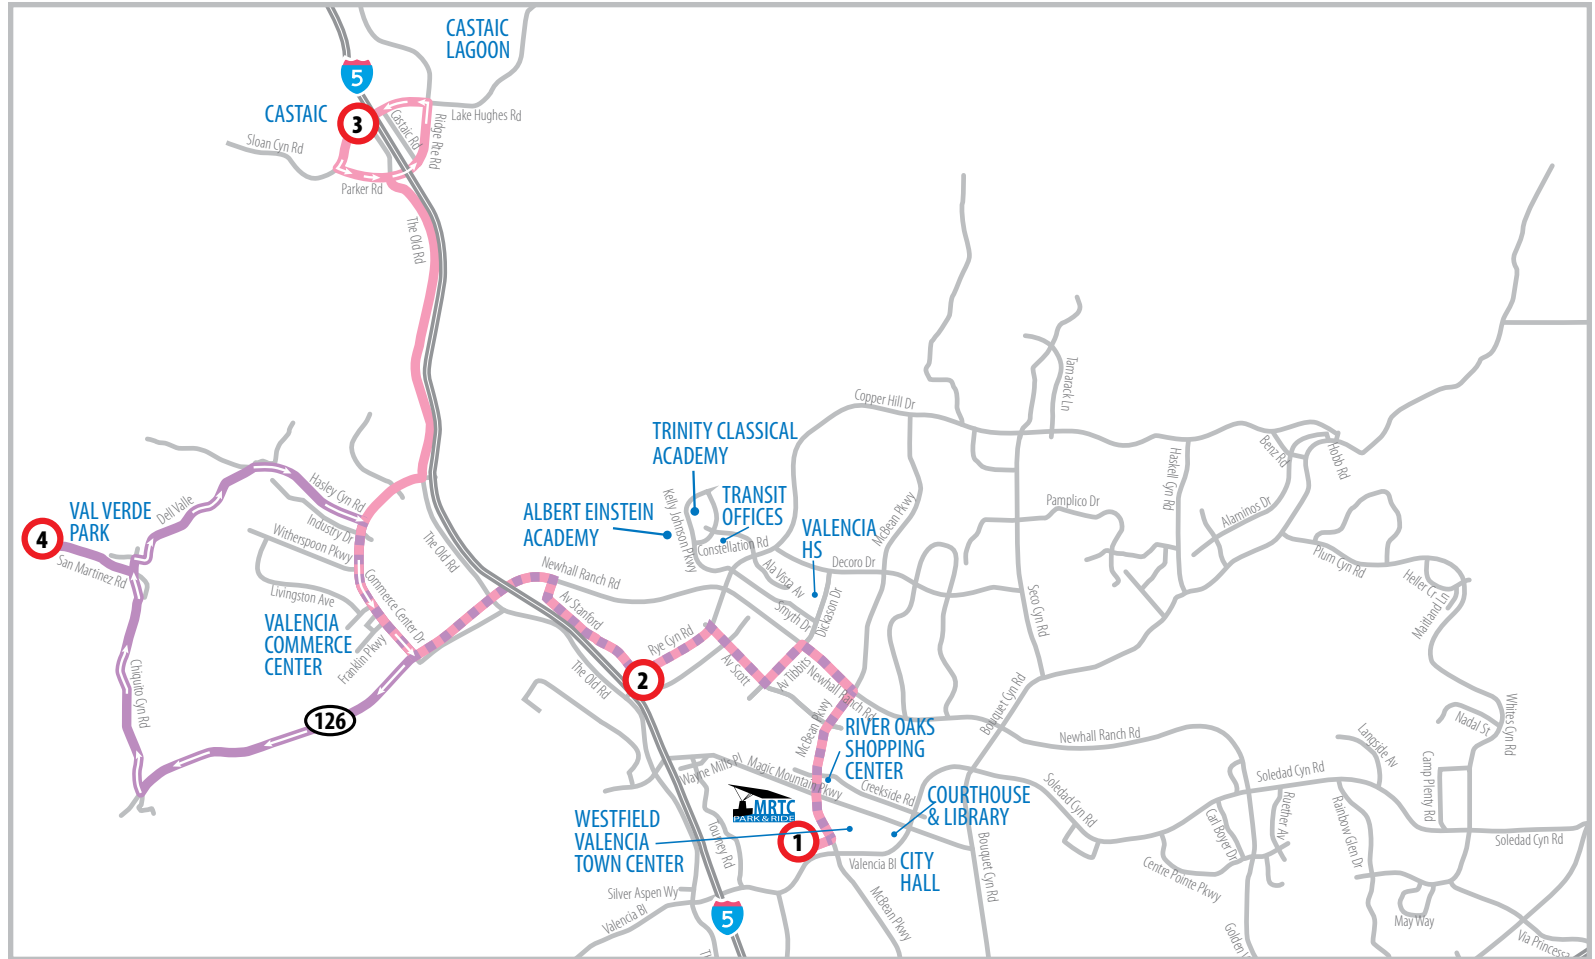

ROUTE 1 / ROUTE 2

SERVING:

- McBean Regional Transit Center
- Westfield Valencia Town Center
- River Oaks Shopping Center
- Valencia Industrial Center
- Valencia Commerce Center
- Val Verde Park
- Castaic

ROUTE	Sloan Canyon Rd & The Old Rd	Av Stanford & Rye Canyon Rd	McBean Regional Transit Center		Av Stanford & Rye Canyon Rd	Sloan Canyon Rd & The Old Rd
			ARRIVE	DEPART		
1						
1	515A	533A	546A	515A	527A	546A
1	546A	604A	618A	556A	608A	627A
1	615A	633A	647A	628A	640A	659A
1	627A	645A	659A	657A	709A	732A
1	659A	717A	659A	709A	721A	744A
1	732A	750A	731A	741A	753A	816A
1	744A	802A	805A	815A	827A	846A
1	816A	834A	817A	827A	839A	858A
1	846A	904A	846A	856A	908A	927A
1		910A	916A	926A	938A	957A
1		V 910A	922A			
1	858A	916A	928A	938A	950A	1009A
1	927A	945A	957A	1007A	1019A	1038A
1	957A	1015A	1027A	1037A	1049A	1108A
1	1009A	1027A	1039A	1049A	1101A	1120A
1	1048A	1106A	1118A	E 1128A	1140A	1159A
1	1108A	1126A	1138A	1148A	1200P	1219P
1	1120A	1138A	1150A	1200P	1212P	1231P
1	1159A	1217P	1229P	1239P	1251P	110P
1	1219P	1237P	1249P	1259P	111P	130P
1	1231P	1249P	101P	111P	123P	142P
1	110P	128P	140P	150P	202P	221P
1	130P	148P	200P	210P	222P	241P
1	142P	200P	212P	222P	234P	253P
1	221P	239P	253P	303P	315P	334P
1	241P	259P	313P	323P	335P	354P
1	253P	311P	325P	335P	347P	406P
1	334P	358P	412P	422P	434P	453P
1	354P	418P	432P	442P	454P	513P
1	406P	430P	444P	454P	506P	525P
1	453P	517P	531P	541P	553P	612P
1	513P	537P	551P	601P	613P	632P
1	538P	602P	614P	624P	636P	655P
1	612P	629P	641P	651P	703P	722P
1	632P	649P	701P	711P	723P	742P
1	655P	712P	724P	734P	746P	805P
1	722P	739P	751P	801P	813P	832P
1	742P	759P	811P	821P	833P	852P
1	805P	822P	834P	844P	856P	915P
1	832P	849P	901P	911P	923P	942P
1	915P	932P	944P			
1	942P	959P	1011P	1018P	1030P	1049P