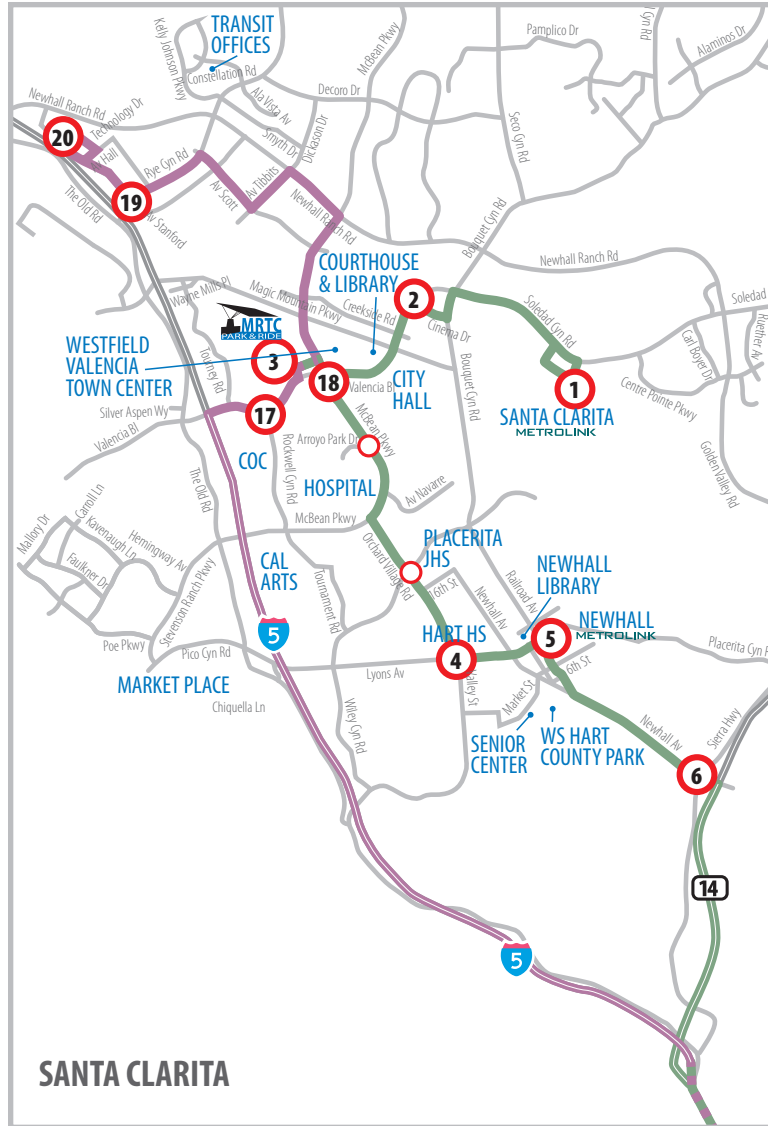

ROUTE 796 / 791

Warner Center

SERVING:

- Santa Clarita Metrolink
- McBean Regional Transit Center
- Newhall Metrolink
- Chatsworth
- Canoga Park
- Warner Center

- Route 796 & 791
- Route 796 Stops only at bus stops shown.
- Route 791 Stops at any regular bus stop along route in Santa Clarita.

- 1 Key Bus Stop
- Bus Stop

ROUTE 796

MONDAY - FRIDAY MORNINGS: From Santa Clarita to Chatsworth, Canoga Park, and Warner Center

ROUTE	Santa Clarita Metrolink Station	Cinema Dr & Valencia Bl	McBean Regional Transit Center	Lyons Av & Orchard Village Rd	Newhall Metrolink Station	Newhall Av & Sierra Hwy	DeSoto Av & Devonshire St	DeSoto Av & Nordhoff St	DeSoto Av & Erwin St	Canoga Av & Califa St	Victory Bl & Canoga Av	Topanga Cyn Bl & Victory Bl
	1	2	3	4	5	6	7	8	9	11	12	13
796	500A	505A	512A	520A	525A	530A	551A	554A	602A	608A	613A	615A
796	524A	529A	536A	544A	549A	554A	620A	623A	631A	637A	642A	644A
796	556A	601A	608A	616A	621A	627A	656A	659A	707A	713A	718A	720A
796	623A	628A	635A	643A	648A	657A	726A	729A	737A	743A	748A	750A
796	653A	658A	705A	713A	718A	727A	806A	809A	817A	823A	828A	830A

ROUTE 796

MONDAY - FRIDAY AFTERNOONS: From Chatsworth, Canoga Park, and Warner Center to Santa Clarita

ROUTE	Topanga Cyn Bl & Victory Bl	Victory Bl & Canoga Av	Canoga Av & Burbank Bl	DeSoto Av & Erwin St	DeSoto Av & Nordhoff St	DeSoto Av & Devonshire St	Newhall Av & Sierra Hwy	Newhall Metrolink Station	Lyons Av & Orchard Village Rd	McBean Regional Transit Center	Cinema Dr & Valencia Bl	Santa Clarita Metrolink Station
	13	12	10	9	8	7	6	5	4	3	2	1
796	335P	338P	341P	345P	357P	400P	445P	450P	453P	459P	505P	510P
796	405P	408P	411P	415P	427P	430P	505P	510P	513P	519P	524P	529P
796	430P	433P	436P	440P	452P	455P	530P	535P	538P	544P	549P	554P
796	500P	503P	506P	510P	522P	525P	600P	605P	608P	614P	619P	624P
796	620P	623P	626P	630P	642P	645P	708P	713P	716P	722P	727P	732P