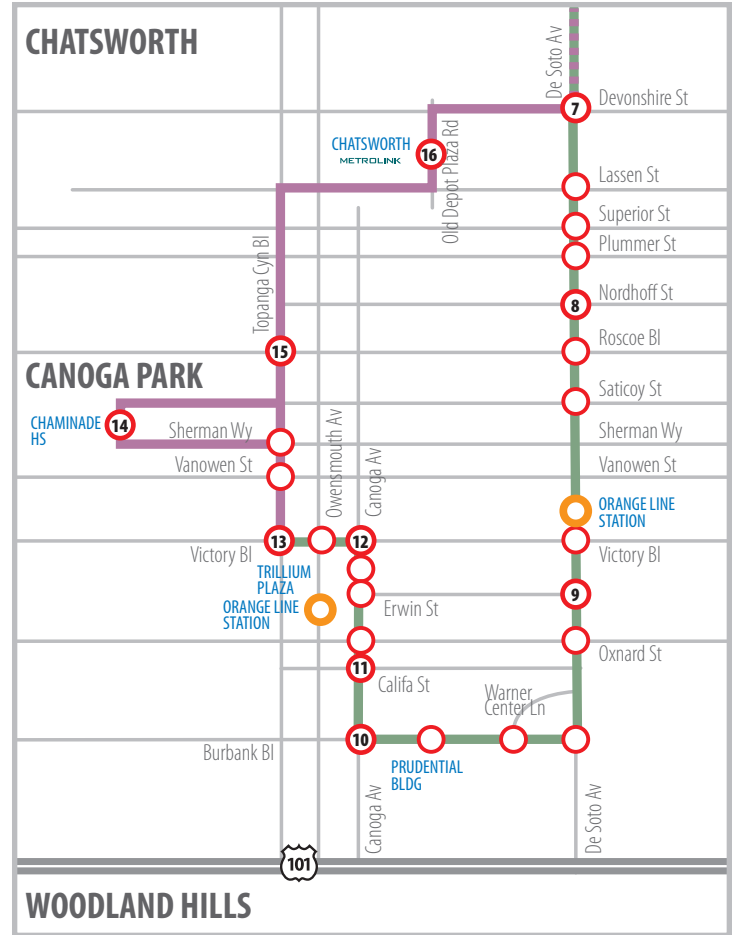

ROUTE 796 / 791

Warner Center

SERVING:

- Santa Clarita Metrolink
- McBean Regional Transit Center
- Newhall Metrolink
- Chatsworth
- Canoga Park
- Warner Center

- Route 796 & 791
- Route 796 Stops only at bus stops shown.
- Route 791 Stops at any regular bus stop along route in Santa Clarita.

- 1 Key Bus Stop
- Bus Stop

ROUTE 796

MONDAY - FRIDAY MORNINGS: From Santa Clarita to Chatsworth, Canoga Park, and Warner Center

ROUTE	Santa Clarita Metrolink Station	Cinema Dr & Valencia Bl	McBean Regional Transit Center	Lyons Av & Orchard Village Rd	Newhall Metrolink Station	Newhall Av & Sierra Hwy	DeSoto Av & Devonshire St	DeSoto Av & Nordhoff St	DeSoto Av & Erwin St	Canoga Av & Califa St	Victory Bl & Canoga Av	Topanga Cyn Bl & Victory Bl
	1	2	3	4	5	6	7	8	9	11	12	13
796	500A	505A	512A	520A	525A	530A	551A	554A	602A	608A	613A	615A
796	524A	529A	536A	544A	549A	554A	620A	623A	631A	637A	642A	644A
796	556A	601A	608A	616A	621A	627A	656A	659A	707A	713A	718A	720A
796	623A	628A	635A	643A	648A	657A	726A	729A	737A	743A	748A	750A
796	653A	658A	705A	713A	718A	727A	806A	809A	817A	823A	828A	830A

ROUTE 796

MONDAY - FRIDAY AFTERNOONS: From Chatsworth, Canoga Park, and Warner Center to Santa Clarita

ROUTE	Topanga Cyn Bl & Victory Bl	Victory Bl & Canoga Av	Canoga Av & Burbank Bl	DeSoto Av & Erwin St	DeSoto Av & Nordhoff St	DeSoto Av & Devonshire St	Newhall Av & Sierra Hwy	Newhall Metrolink Station	Lyons Av & Orchard Village Rd	McBean Regional Transit Center	Cinema Dr & Valencia Bl	Santa Clarita Metrolink Station
	13	12	10	9	8	7	6	5	4	3	2	1
796	335P	338P	341P	345P	357P	400P	445P	450P	453P	459P	505P	510P
796	405P	408P	411P	415P	427P	430P	505P	510P	513P	519P	524P	529P
796	430P	433P	436P	440P	452P	455P	530P	535P	538P	544P	549P	554P
796	500P	503P	506P	510P	522P	525P	600P	605P	608P	614P	619P	624P
796	620P	623P	626P	630P	642P	645P	708P	713P	716P	722P	727P	732P