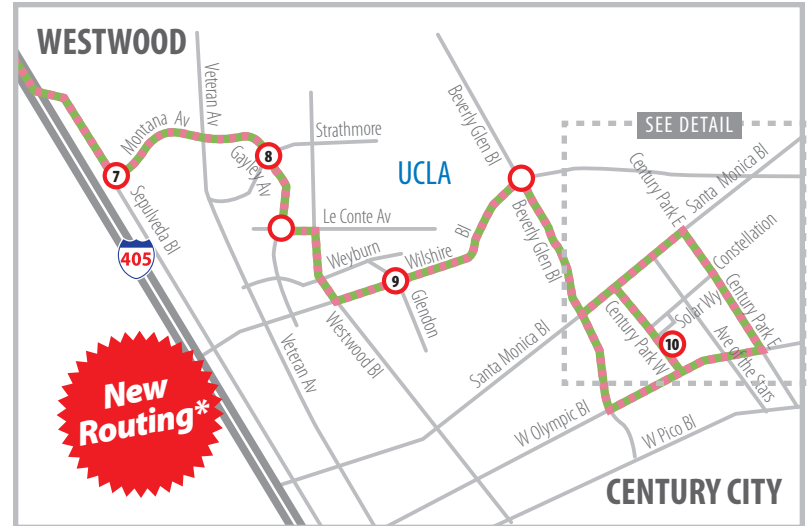

ROUTE 797 / 792 Century City, UCLA, and Westwood

SERVING:

- Santa Clarita Metrolink
- McBean Regional Transit Center
- Newhall Metrolink Station
- Century City
- UCLA
- Westwood

- Routes 797 & 792
- Route 797 Stops only at bus stops shown.
- Route 792 Stops at any regular bus stop along route in Santa Clarita.

ROUTE 792 MONDAY - FRIDAY MORNINGS: From Century City, UCLA, and Westwood to Santa Clarita

ROUTE	Century Park West & Solar Way	Wilshire Bl & Glendon Av	Gayley Av & Strathmore Dr	Montana Av & Sepulveda Bl	Valencia Bl & Rockwell Cyn Rd	McBean Pkwy & Valencia Bl	Rye Cyn Rd & Av Stanford	Av Stanford & Technology Dr
	10	9	8	7	11	3	13	14
792	704A	716A	722A	724A	752A	757A	807A	809A
792	747A	800A	806A	808A	836A	841A	851A	853A
792	815A	828A	834A	836A	904A	901A	919A	921A
792	850A	903A	908A	911A	939A	944A		

ROUTE 792 MONDAY - FRIDAY AFTERNOONS: From Santa Clarita to Century City, UCLA, and Westwood

ROUTE	Av Stanford & Technology Dr	Rye Cyn Rd & Av Stanford	McBean Pkwy & Magic Mountain Pkwy	McBean Regional Transit Center	Valencia Bl & Rockwell Cyn Rd	Montana Av & Sepulveda Bl	Gayley Av & Strathmore Dr	Wilshire Bl & Glendon Av	Century Park West & Solar Way
	14	13	12	3	11	7	8	9	10
792			245P	247P	252P	340P	342P	347P	400P
792	259P	302P	311P	313P	318P	406P	408P	413P	426P
792	329P	332P	341P	343P	348P	436P	438P	443P	456P
792	359P	402P	411P	413P	418P	506P	508P	513P	526P
792			525P	527P	532P	610P	612P	617P	630P