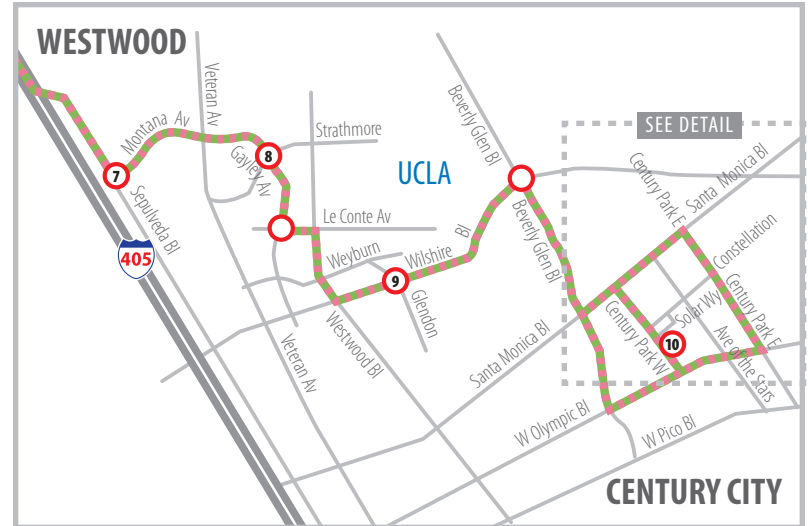

ROUTE 797 / 792 Century City, UCLA, and Westwood

SERVING:

- Santa Clarita Metrolink
- McBean Regional Transit Center
- Newhall Metrolink Station
- Century City
- UCLA
- Westwood

- Routes 797 & 792
- Route 797 Stops only at bus stops shown.
- Route 792 Stops at any regular bus stop along route in Santa Clarita.

ROUTE 792 MONDAY - FRIDAY MORNINGS: From Century City, UCLA, and Westwood to Santa Clarita

ROUTE	Century Park West & Solar Way	Wilshire Bl & Glendon Av	Gayley Av & Strathmore Dr	Montana Av & Sepulveda Bl	Valencia Bl & Rockwell Cyn Rd	McBean Pkwy & Valencia Bl	Rye Cyn Rd & Av Stanford	Av Stanford & Technology Dr
	10	9	8	7	11	3	13	14
792	650A	702A	708A	710A	738A	743A	753A	755A
792	704A	716A	722A	724A	752A	757A	807A	809A
792	747A	800A	806A	808A	836A	841A	851A	853A
792	815A	828A	834A	836A	904A	909A	919A	921A

ROUTE 792 MONDAY - FRIDAY AFTERNOONS: From Santa Clarita to Century City, UCLA, and Westwood

ROUTE	Av Stanford & Technology Dr	Rye Cyn Rd & Av Stanford	McBean Pkwy & Magic Mountain Pkwy	McBean Regional Transit Center	Valencia Bl & Rockwell Cyn Rd	Montana Av & Sepulveda Bl	Gayley Av & Strathmore Dr	Wilshire Bl & Glendon Av	Century Park West & Solar Way
	14	13	12	3	11	7	8	9	10
792			245P	247P	252P	340P	342P	347P	400P
792	259P	302P	311P	313P	318P	406P	408P	413P	426P
792	329P	332P	341P	343P	348P	436P	438P	443P	456P
792	359P	402P	411P	413P	418P	506P	508P	513P	526P
792			525P	527P	532P	610P	612P	617P	630P