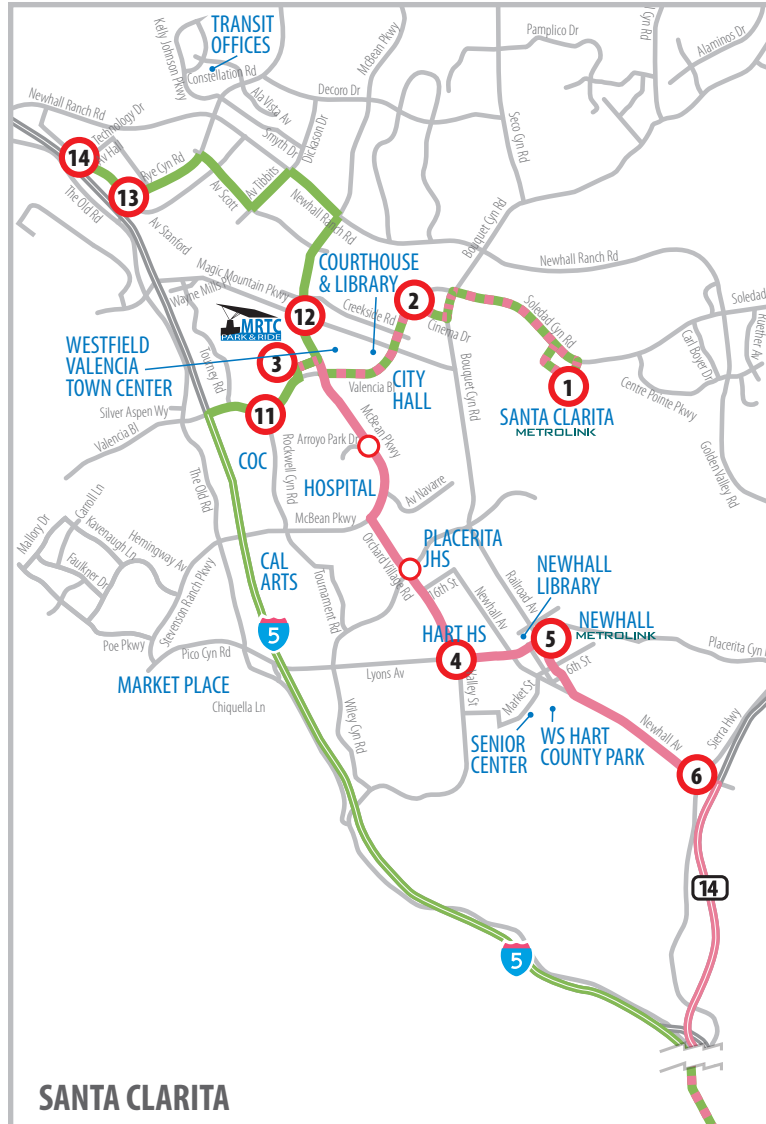

ROUTE 797 / 792 Century City, UCLA, and Westwood

SERVING:

- Santa Clarita Metrolink
- McBean Regional Transit Center
- Newhall Metrolink Station
- Century City
- UCLA
- Westwood

- Routes 797 & 792
- Route 797 Stops only at bus stops shown.
- Route 792 Stops at any regular bus stop along route in Santa Clarita.

ROUTE 792 MONDAY - FRIDAY MORNINGS: From Century City, UCLA, and Westwood to Santa Clarita

ROUTE	Century Park West & Solar Way	Wilshire Bl & Glendon Av	Gayley Av & Strathmore Dr	Montana Av & Sepulveda Bl	Valencia Bl & Rockwell Cyn Rd	McBean Pkwy & Valencia Bl	Rye Cyn Rd & Av Stanford	Av Stanford & Technology Dr
	10	9	8	7	11	3	13	14
792	704A	716A	722A	724A	752A	757A	807A	809A
792	747A	800A	806A	808A	836A	841A	851A	853A
792	815A	828A	834A	836A	904A	901A	919A	921A
792	850A	903A	908A	911A	939A	944A		

ROUTE 792 MONDAY - FRIDAY AFTERNOONS: From Santa Clarita to Century City, UCLA, and Westwood

ROUTE	Av Stanford & Technology Dr	Rye Cyn Rd & Av Stanford	McBean Pkwy & Magic Mountain Pkwy	McBean Regional Transit Center	Valencia Bl & Rockwell Cyn Rd	Montana Av & Sepulveda Bl	Gayley Av & Strathmore Dr	Wilshire Bl & Glendon Av	Century Park West & Solar Way
	14	13	12	3	11	7	8	9	10
792			245P	247P	252P	340P	342P	347P	400P
792	259P	302P	311P	313P	318P	406P	408P	413P	426P
792	329P	332P	341P	343P	348P	436P	438P	443P	456P
792	359P	402P	411P	413P	418P	506P	508P	513P	526P
792			525P	527P	532P	610P	612P	617P	630P