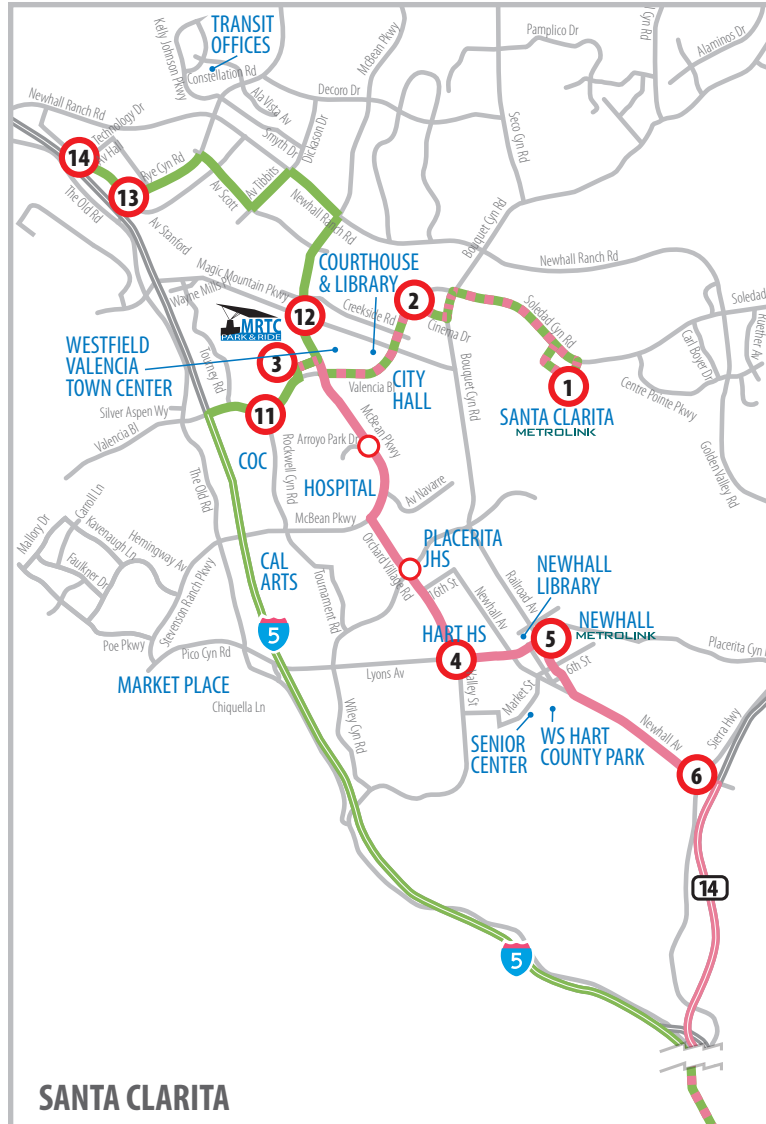

ROUTE 797 / 792 Century City, UCLA, and Westwood

SERVING:

- Santa Clarita Metrolink
- McBean Regional Transit Center
- Newhall Metrolink Station
- Century City
- UCLA
- Westwood

- Routes 797 & 792
- Route 797 Stops only at bus stops shown.
- Route 792 Stops at any regular bus stop along route in Santa Clarita.

ROUTE 792 MONDAY - FRIDAY MORNINGS: From Century City, UCLA, and Westwood to Santa Clarita

ROUTE	Century Park West & Solar Way	Wilshire Bl & Glendon Av	Gayley Av & Strathmore Dr	Montana Av & Sepulveda Bl	Valencia Bl & Rockwell Cyn Rd	McBean Pkwy & Valencia Bl	Rye Cyn Rd & Av Stanford	Av Stanford & Technology Dr
	10	9	8	7	11	3	13	14
792	650A	702A	708A	710A	738A	743A	753A	755A
792	704A	716A	722A	724A	752A	757A	807A	809A
792	747A	800A	806A	808A	836A	841A	851A	853A
792	815A	828A	834A	836A	904A	909A	919A	921A

ROUTE 792 MONDAY - FRIDAY AFTERNOONS: From Santa Clarita to Century City, UCLA, and Westwood

ROUTE	Av Stanford & Technology Dr	Rye Cyn Rd & Av Stanford	McBean Pkwy & Magic Mountain Pkwy	McBean Regional Transit Center	Valencia Bl & Rockwell Cyn Rd	Montana Av & Sepulveda Bl	Gayley Av & Strathmore Dr	Wilshire Bl & Glendon Av	Century Park West & Solar Way
	14	13	12	3	11	7	8	9	10
792			245P	247P	252P	340P	342P	347P	400P
792	259P	302P	311P	313P	318P	406P	408P	413P	426P
792	329P	332P	341P	343P	348P	436P	438P	443P	456P
792	359P	402P	411P	413P	418P	506P	508P	513P	526P
792			525P	527P	532P	610P	612P	617P	630P