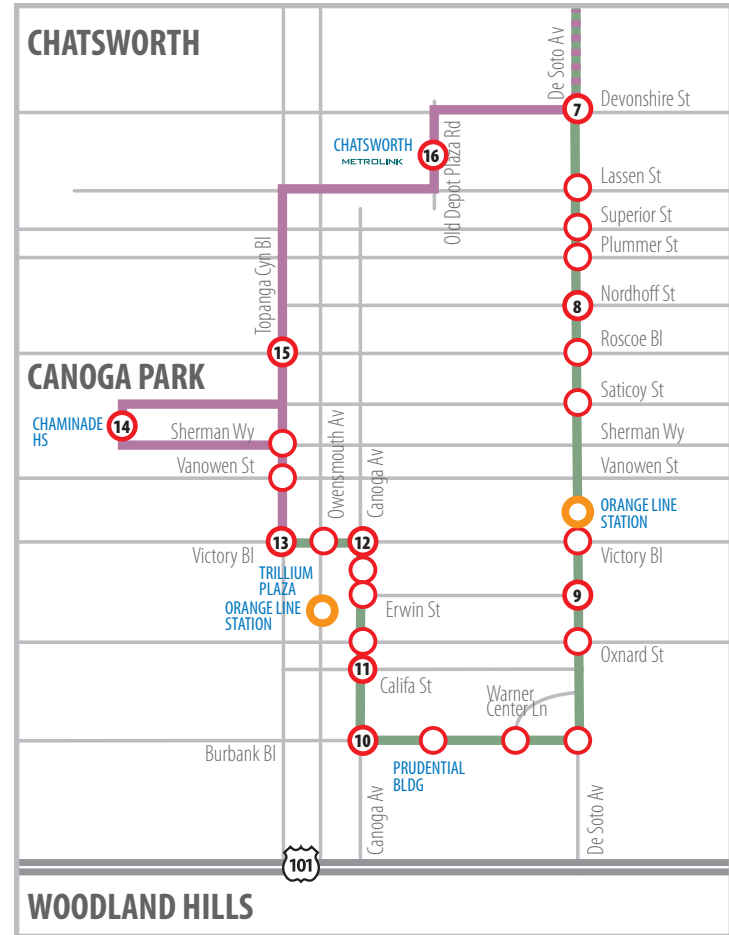

ROUTE 796 / 791 Warner Center

SERVING:

- Santa Clarita Metrolink
- McBean Regional Transit Center
- Newhall Metrolink
- Chatsworth
- Canoga Park
- Warner Center

- Routes 796 & 791
 - Route 796 Stops only at bus stops shown.
 - Route 791 Stops at any regular bus stop along route in Santa Clarita.
- 1 Key Bus Stop Bus Stop

ROUTE 796

MONDAY - FRIDAY MORNINGS: From Santa Clarita to Chatsworth, Canoga Park, and Warner Center

ROUTE	Santa Clarita Metrolink Station	Cinema Dr & Valencia Bl	McBean Regional Transit Center	Lyons Av & Orchard Village Rd	Newhall Metrolink Station	Newhall Av & Sierra Hwy	DeSoto Av & Devonshire St	DeSoto Av & Nordhoff St	DeSoto Av & Erwin St	Canoga Av & Califa St	Victory Bl & Canoga Av	Topanga Cyn Bl & Victory Bl
	1	2	3	4	5	6	7	8	9	11	12	13
796	500A	505A	512A	520A	525A	530A	551A	554A	602A	608A	613A	615A
796	524A	529A	536A	544A	549A	554A	620A	623A	631A	637A	642A	644A
796	556A	601A	608A	616A	621A	627A	656A	659A	707A	713A	718A	720A
796	623A	628A	635A	643A	648A	657A	726A	729A	737A	743A	748A	750A
796	653A	658A	705A	713A	718A	727A	806A	809A	817A	823A	828A	830A

ROUTE 796

MONDAY - FRIDAY AFTERNOONS: From Chatsworth, Canoga Park, and Warner Center to Santa Clarita

ROUTE	Topanga Cyn Bl & Victory Bl	Victory Bl & Canoga Av	Canoga Av & Burbank Bl	DeSoto Av & Erwin St	DeSoto Av & Nordhoff St	DeSoto Av & Devonshire St	Newhall Av & Sierra Hwy	Newhall Metrolink Station	Lyons Av & Orchard Village Rd	McBean Regional Transit Center	Cinema Dr & Valencia Bl	Santa Clarita Metrolink Station
	13	12	10	9	8	7	6	5	4	3	2	1
796	335P	338P	341P	345P	357P	400P	445P	450P	453P	459P	505P	510P
796	405P	408P	411P	415P	427P	430P	505P	510P	513P	519P	524P	529P
796	430P	433P	436P	440P	452P	455P	530P	535P	538P	544P	549P	554P
796	500P	503P	506P	510P	522P	525P	600P	605P	608P	614P	619P	624P
796	620P	623P	626P	630P	642P	645P	708P	713P	716P	722P	727P	732P