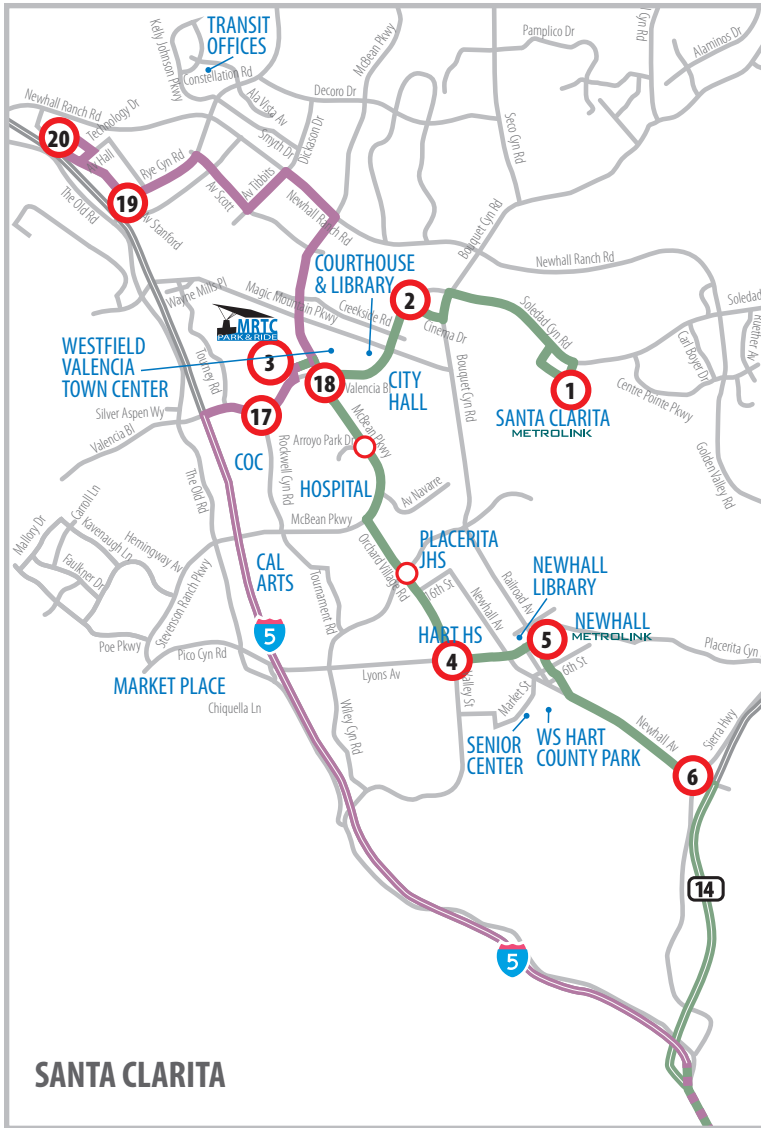

ROUTE 796 / 791 Warner Center

SERVING:

- Santa Clarita Metrolink
- McBean Regional Transit Center
- Newhall Metrolink
- Chatsworth
- Canoga Park
- Warner Center

- Routes 796 & 791
 - Route 796 Stops only at bus stops shown.
 - Route 791 Stops at any regular bus stop along route in Santa Clarita.
- 1 Key Bus Stop Bus Stop

ROUTE 796

MONDAY - FRIDAY MORNINGS: From Santa Clarita to Chatsworth, Canoga Park, and Warner Center

ROUTE	Santa Clarita Metrolink Station	Cinema Dr & Valencia Bl	McBean Regional Transit Center	Lyons Av & Orchard Village Rd	Newhall Metrolink Station	Newhall Av & Sierra Hwy	DeSoto Av & Devonshire St	DeSoto Av & Nordhoff St	DeSoto Av & Erwin St	Canoga Av & Califa St	Victory Bl & Canoga Av	Topanga Cyn Bl & Victory Bl
	1	2	3	4	5	6	7	8	9	11	12	13
796	500A	505A	512A	520A	525A	530A	551A	554A	602A	608A	613A	615A
796	524A	529A	536A	544A	549A	554A	620A	623A	631A	637A	642A	644A
796	556A	601A	608A	616A	621A	627A	656A	659A	707A	713A	718A	720A
796	623A	628A	635A	643A	648A	657A	726A	729A	737A	743A	748A	750A
796	653A	658A	705A	713A	718A	727A	806A	809A	817A	823A	828A	830A

ROUTE 796

MONDAY - FRIDAY AFTERNOONS: From Chatsworth, Canoga Park, and Warner Center to Santa Clarita

ROUTE	Topanga Cyn Bl & Victory Bl	Victory Bl & Canoga Av	Canoga Av & Burbank Bl	DeSoto Av & Erwin St	DeSoto Av & Nordhoff St	DeSoto Av & Devonshire St	Newhall Av & Sierra Hwy	Newhall Metrolink Station	Lyons Av & Orchard Village Rd	McBean Regional Transit Center	Cinema Dr & Valencia Bl	Santa Clarita Metrolink Station
	13	12	10	9	8	7	6	5	4	3	2	1
796	335P	338P	341P	345P	357P	400P	445P	450P	453P	459P	505P	510P
796	405P	408P	411P	415P	427P	430P	505P	510P	513P	519P	524P	529P
796	430P	433P	436P	440P	452P	455P	530P	535P	538P	544P	549P	554P
796	500P	503P	506P	510P	522P	525P	600P	605P	608P	614P	619P	624P
796	620P	623P	626P	630P	642P	645P	708P	713P	716P	722P	727P	732P