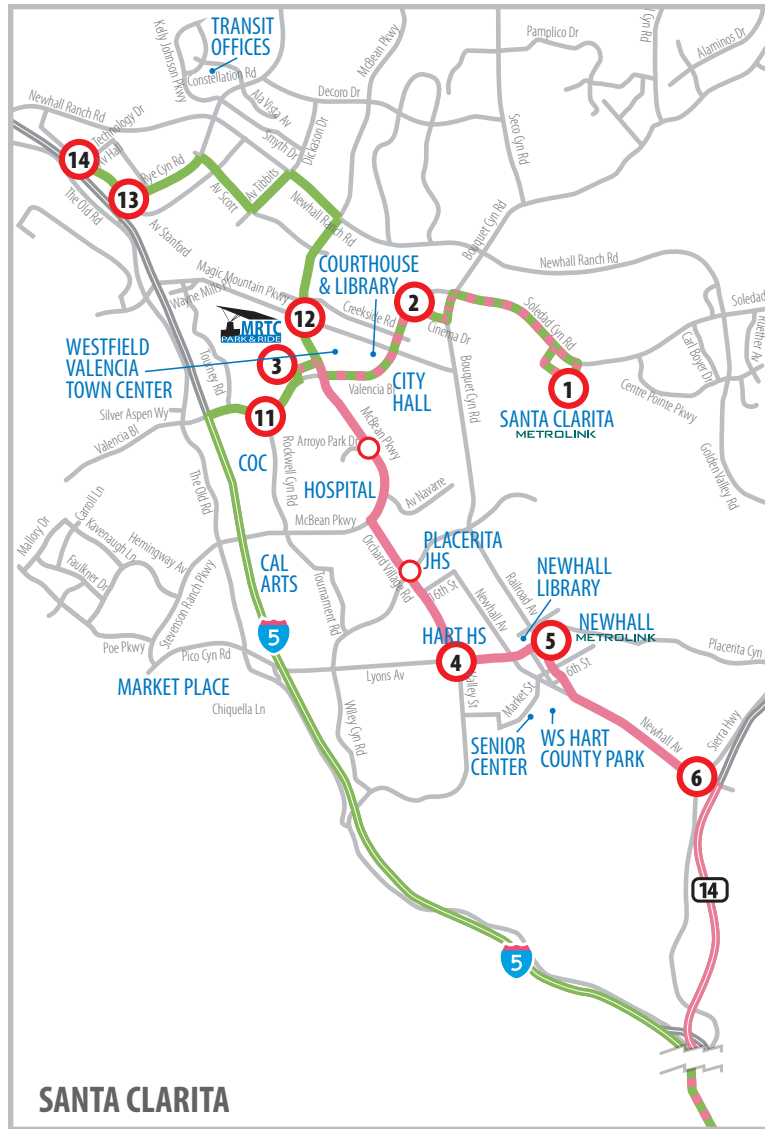

ROUTE 797 / 792 Century City, UCLA, and Westwood

SERVING:

- Santa Clarita Metrolink
- McBean Regional Transit Center
- Newhall Metrolink Station
- Century City
- UCLA
- Westwood

- Routes 797 & 792
- Route 797 Stops only at bus stops shown.
- Route 792 Stops at any regular bus stop along route in Santa Clarita.

ROUTE 792 MONDAY - FRIDAY MORNINGS: From Century City, UCLA, and Westwood to Santa Clarita

ROUTE	Century Park West & Solar Way	Wilshire Bl & Glendon Av	Gayley Av & Strathmore Dr	Montana Av & Sepulveda Bl	Valencia Bl & Rockwell Cyn Rd	McBean Pkwy & Valencia Bl	Rye Cyn Rd & Av Stanford	Av Stanford & Technology Dr
	10	9	8	7	11	3	13	14
792	650A	702A	708A	710A	738A	743A	753A	755A
792	704A	716A	722A	724A	752A	757A	807A	809A
792	747A	800A	806A	808A	836A	841A	851A	853A
792	815A	828A	834A	836A	904A	909A	919A	921A

ROUTE 792 MONDAY - FRIDAY AFTERNOONS: From Santa Clarita to Century City, UCLA, and Westwood

ROUTE	Av Stanford & Technology Dr	Rye Cyn Rd & Av Stanford	McBean Pkwy & Magic Mountain Pkwy	McBean Regional Transit Center	Valencia Bl & Rockwell Cyn Rd	Montana Av & Sepulveda Bl	Gayley Av & Strathmore Dr	Wilshire Bl & Glendon Av	Century Park West & Solar Way
	14	13	12	3	11	7	8	9	10
792			245P	247P	252P	340P	342P	347P	400P
792	259P	302P	311P	313P	318P	406P	408P	413P	426P
792	329P	332P	341P	343P	348P	436P	438P	443P	456P
792	359P	402P	411P	413P	418P	506P	508P	513P	526P
792			525P	527P	532P	610P	612P	617P	630P