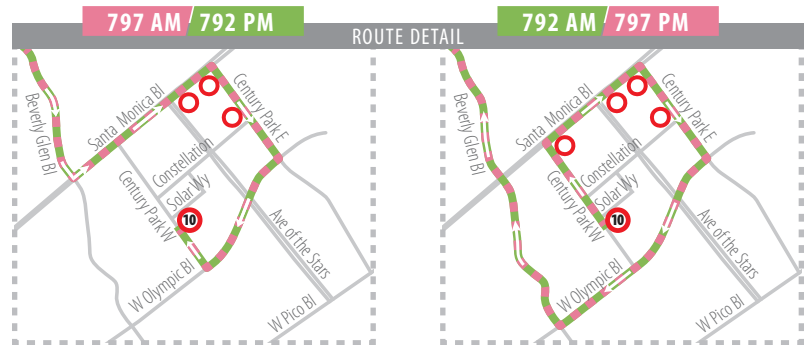

ROUTE 797 / 792 Century City, UCLA, and Westwood

SERVING:

- Santa Clarita Metrolink
- McBean Regional Transit Center
- Newhall Metrolink Station
- Century City
- UCLA
- Westwood

- Routes 797 & 792
- Route 797 Stops only at bus stops shown.
- Route 792 Stops at any regular bus stop along route in Santa Clarita.

ROUTE 792 MONDAY - FRIDAY MORNINGS: From Century City, UCLA, and Westwood to Santa Clarita

ROUTE	Century Park West & Solar Way	Wilshire Bl & Glendon Av	Gayley Av & Strathmore Dr	Montana Av & Sepulveda Bl	Valencia Bl & Rockwell Cyn Rd	McBean Pkwy & Valencia Bl	Rye Cyn Rd & Av Stanford	Av Stanford & Technology Dr
	10	9	8	7	11	3	13	14
792	650A	702A	708A	710A	738A	743A	753A	755A
792	704A	716A	722A	724A	752A	757A	807A	809A
792	747A	800A	806A	808A	836A	841A	851A	853A
792	815A	828A	834A	836A	904A	909A	919A	921A

ROUTE 792 MONDAY - FRIDAY AFTERNOONS: From Santa Clarita to Century City, UCLA, and Westwood

ROUTE	Av Stanford & Technology Dr	Rye Cyn Rd & Av Stanford	McBean Pkwy & Magic Mountain Pkwy	McBean Regional Transit Center	Valencia Bl & Rockwell Cyn Rd	Montana Av & Sepulveda Bl	Gayley Av & Strathmore Dr	Wilshire Bl & Glendon Av	Century Park West & Solar Way
	14	13	12	3	11	7	8	9	10
792			245P	247P	252P	340P	342P	347P	400P
792	259P	302P	311P	313P	318P	406P	408P	413P	426P
792	329P	332P	341P	343P	348P	436P	438P	443P	456P
792	359P	402P	411P	413P	418P	506P	508P	513P	526P
792			525P	527P	532P	610P	612P	617P	630P