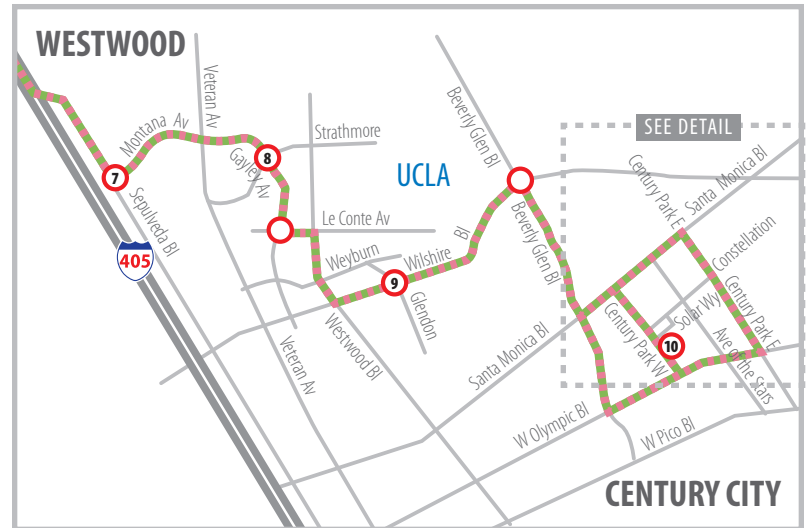

ROUTE 797 / 792 Century City, UCLA, and Westwood

SERVING:

- Santa Clarita Metrolink
- McBean Regional Transit Center
- Newhall Metrolink Station
- Century City
- UCLA
- Westwood

- Routes 797 & 792
- Route 797 Stops only at bus stops shown.
- Route 792 Stops at any regular bus stop along route in Santa Clarita.

ROUTE 792 MONDAY - FRIDAY MORNINGS: From Century City, UCLA, and Westwood to Santa Clarita

ROUTE	Century Park West & Solar Way	Wilshire Bl & Glendon Av	Gayley Av & Strathmore Dr	Montana Av & Sepulveda Bl	Valencia Bl & Rockwell Cyn Rd	McBean Pkwy & Valencia Bl	Rye Cyn Rd & Av Stanford	Av Stanford & Technology Dr
	10	9	8	7	11	3	13	14
792	650A	702A	708A	710A	738A	743A	753A	755A
792	704A	716A	722A	724A	752A	757A	807A	809A
792	747A	800A	806A	808A	836A	841A	851A	853A
792	815A	828A	834A	836A	904A	909A	919A	921A

ROUTE 792 MONDAY - FRIDAY AFTERNOONS: From Santa Clarita to Century City, UCLA, and Westwood

ROUTE	Av Stanford & Technology Dr	Rye Cyn Rd & Av Stanford	McBean Pkwy & Magic Mountain Pkwy	McBean Regional Transit Center	Valencia Bl & Rockwell Cyn Rd	Montana Av & Sepulveda Bl	Gayley Av & Strathmore Dr	Wilshire Bl & Glendon Av	Century Park West & Solar Way
	14	13	12	3	11	7	8	9	10
792			245P	247P	252P	340P	342P	347P	400P
792	259P	302P	311P	313P	318P	406P	408P	413P	426P
792	329P	332P	341P	343P	348P	436P	438P	443P	456P
792	359P	402P	411P	413P	418P	506P	508P	513P	526P
792			525P	527P	532P	610P	612P	617P	630P