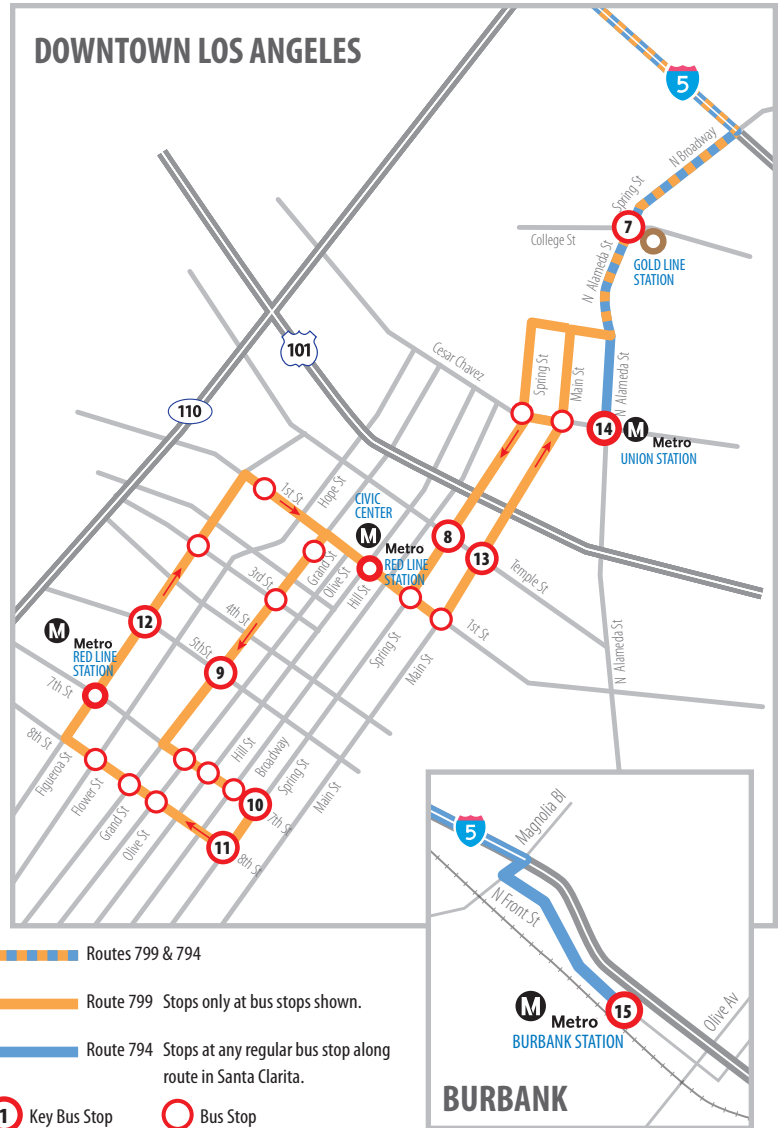

ROUTE 799 / 794

Burbank Metrolink Station and Downtown Los Angeles

SERVING:

- Santa Clarita Metrolink
- McBean Regional Transit Center
- Newhall Metrolink Station
- Burbank Metrolink Station
- Metro Gold Line Station
- Union Station

ROUTE	Santa Clarita Metrolink Station	Cinema Dr & Valencia Bl	McBean Regional Transit Center	Lyons Av & Orchard Village Rd	Newhall Metrolink Station	Newhall Av & Sierra Hwy	Metro Gold Line Station	Spring St & Temple St	Grand Av & 5th St	7th St & Spring St
	1	2	3	4	5	6	7	8	9	10
799	455A	500A	507A	515A	520A	525A	606A	611A	617A	622A
799	506A	511A	518A	526A	531A	536A	617A	622A	628A	634A
799	521A	526A	533A	541A	546A	551A	632A	637A	643A	649A
799	536A	541A	548A	556A	601A	606A	654A	659A	706A	712A
799	551A	556A	603A	611A	616A	622A	710A	715A	722A	728A
799	601A	606A	613A	621A	626A	633A	721A	726A	733A	739A
799	616A	621A	628A	636A	641A	651A	739A	744A	751A	757A
799	631A	636A	643A	651A	656A	706A	754A	759A	806A	812A
799	651A	656A	703A	711A	716A	726A	814A	819A	826A	832A

ROUTE 794 MONDAY - FRIDAY MORNINGS: From Burbank Metrolink and Union Station to Santa Clarita

ROUTE	Union Station	Burbank Metrolink Station	Valencia Bl & Rockwell Cyn Rd	McBean Pkwy & Valencia Bl	Av Stanford & Rye Cyn Rd	Av Stanford & Technology Dr
	14	15	16	17	18	19
794	650A	715A	739A	741A	751A	754A
794	715A	740A	804A	806A	816A	819A
794	800A	825A	849A	851A	901A	904A
794	900A	925A	949A	951A	1001A	1004A

ROUTE 794 MONDAY - FRIDAY AFTERNOONS: From Santa Clarita to Burbank Metrolink and Union Station

ROUTE	Av Stanford & Technology Dr	Av Stanford & Rye Cyn Rd	McBean Regional Transit Center	Valencia Bl & Rockwell Cyn Rd	Burbank Metrolink Station	Union Station
	19	18	3	16	15	14
794	320P	323P	334P	337P	402P	432P
794	420P	423P	434P	437P	502P	532P
794	512P	515P	526P	529P	554P	619P