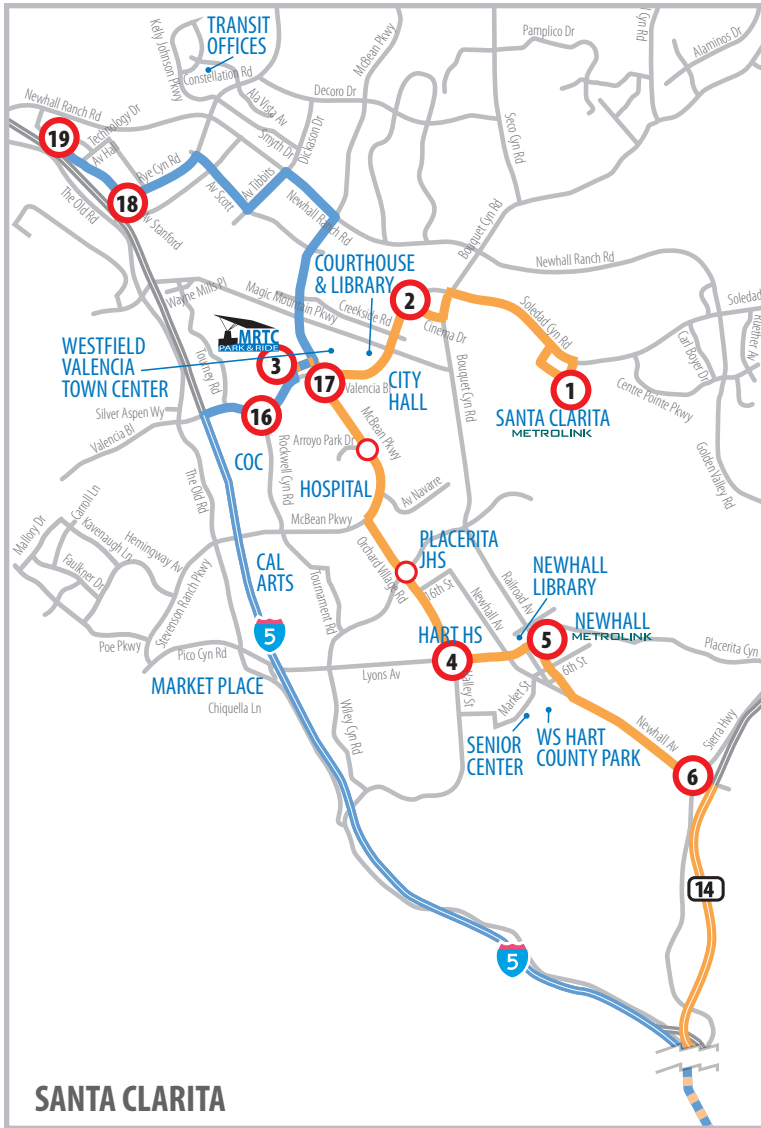

ROUTE 799 / 794

Burbank Metrolink Station and Downtown Los Angeles

SERVING:

- Santa Clarita Metrolink
- McBean Regional Transit Center
- Newhall Metrolink Station
- Burbank Metrolink Station
- Metro Gold Line Station
- Union Station

ROUTE	Santa Clarita Metrolink Station	Cinema Dr & Valencia Bl	McBean Regional Transit Center	Lyons Av & Orchard Village Rd	Newhall Metrolink Station	Newhall Av & Sierra Hwy	Metro Gold Line Station	Spring St & Temple St	Grand Av & 5th St	7th St & Spring St
	1	2	3	4	5	6	7	8	9	10
799	455A	500A	507A	515A	520A	525A	606A	611A	617A	622A
799	506A	511A	518A	526A	531A	536A	617A	622A	628A	634A
799	521A	526A	533A	541A	546A	551A	632A	637A	643A	649A
799	536A	541A	548A	556A	601A	606A	654A	659A	706A	712A
799	551A	556A	603A	611A	616A	622A	710A	715A	722A	728A
799	601A	606A	613A	621A	626A	633A	721A	726A	733A	739A
799	616A	621A	628A	636A	641A	651A	739A	744A	751A	757A
799	631A	636A	643A	651A	656A	706A	754A	759A	806A	812A
799	651A	656A	703A	711A	716A	726A	814A	819A	826A	832A

ROUTE 794 MONDAY - FRIDAY MORNINGS: From Burbank Metrolink and Union Station to Santa Clarita

ROUTE	Union Station	Burbank Metrolink Station	Valencia Bl & Rockwell Cyn Rd	McBean Pkwy & Valencia Bl	Av Stanford & Rye Cyn Rd	Av Stanford & Technology Dr
	14	15	16	17	18	19
794	650A	715A	739A	741A	751A	754A
794	715A	740A	804A	806A	816A	819A
794	800A	825A	849A	851A	901A	904A
794	900A	925A	949A	951A	1001A	1004A

ROUTE 794 MONDAY - FRIDAY AFTERNOONS: From Santa Clarita to Burbank Metrolink and Union Station

ROUTE	Av Stanford & Technology Dr	Av Stanford & Rye Cyn Rd	McBean Regional Transit Center	Valencia Bl & Rockwell Cyn Rd	Burbank Metrolink Station	Union Station
	19	18	3	16	15	14
794	320P	323P	334P	337P	402P	432P
794	420P	423P	434P	437P	502P	532P
794	512P	515P	526P	529P	554P	619P