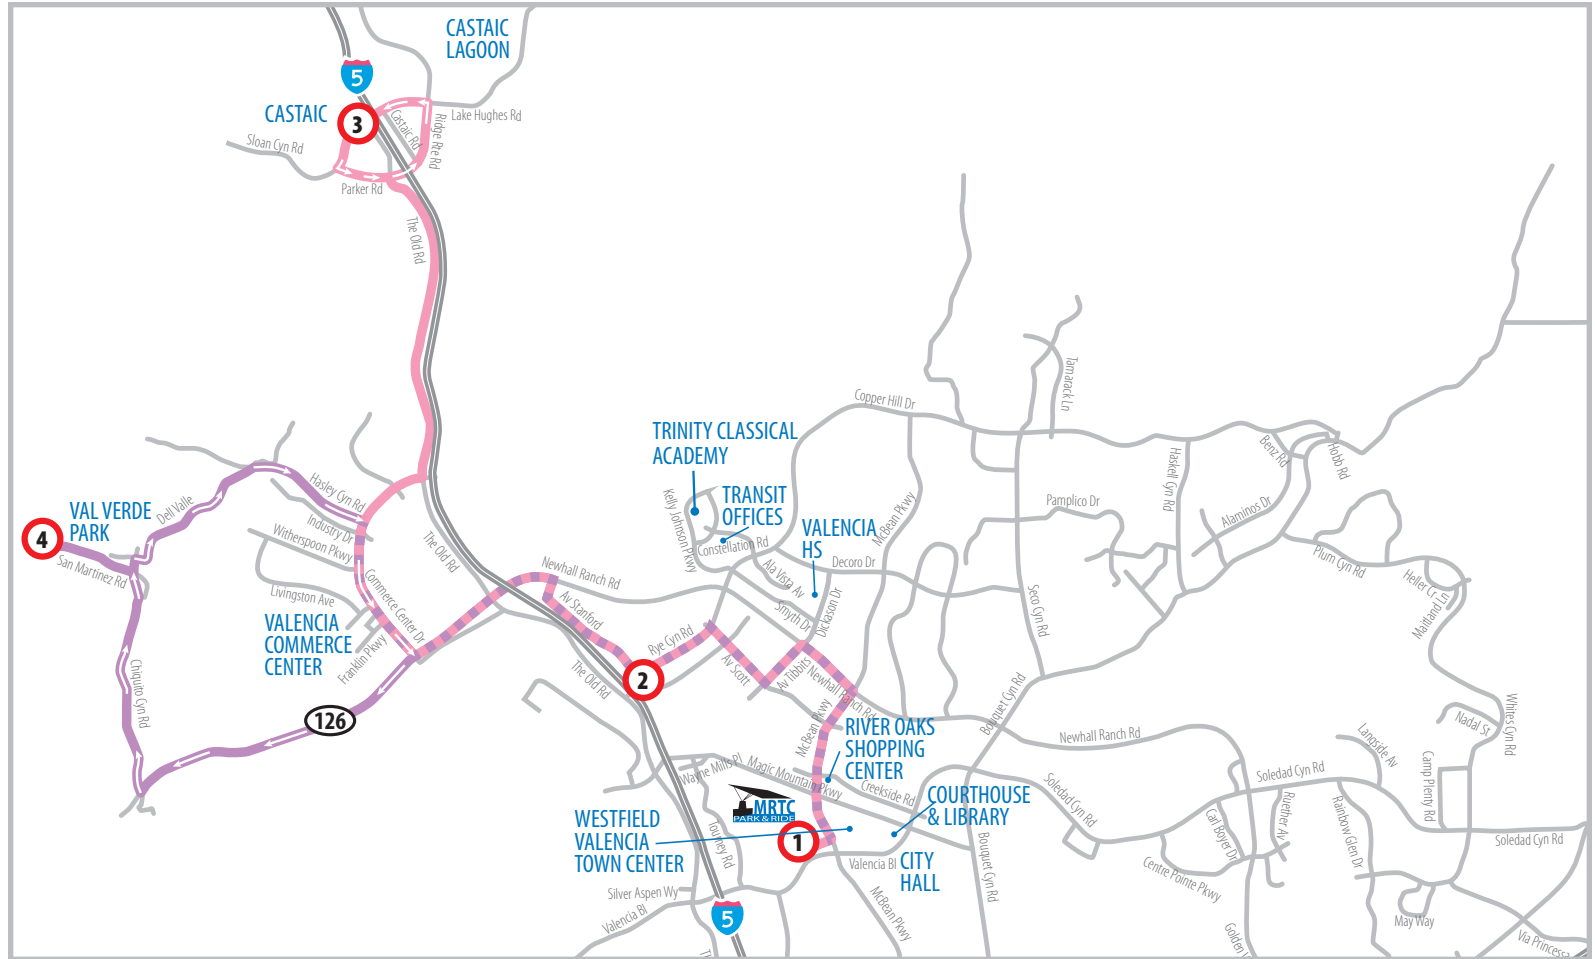

ROUTE 1 / ROUTE 2

SERVING:

- McBean Regional Transit Center
- Westfield Valencia Town Center
- River Oaks Shopping Center
- Valencia Industrial Center
- Valencia Commerce Center
- Val Verde Park
- Castaic

V Deviates to Valencia High

E Deviates via Valencia High on request only to drop off passengers.

PM=**BOLD**

ROUTE 2 MONDAY - FRIDAY: To Val Verde

ROUTE	Val Verde Park	Av Stanford & Rye Canyon Rd	McBean Regional Transit Center		Av Stanford & Rye Canyon Rd	Val Verde Park
			ARRIVE	DEPART		
2	4	2	1	1	2	4
2	618A	637A	650A	548A	600A	618A
2	653A	712A	725A	700A	712A	730A
2	730A	749A	801A	811A	823A	841A
2	805A	824A	836A	846A	858A	916A
2	841A	V 900A	915A	922A	934A	952A
2	916A	935A	947A	957A	1009A	1027A
2	952A	1011A	1023A	1033A	1045A	1103A
2	1027A	1046A	1058A	1108A	1120A	1138A
2	1103A	1122A	1134A	1144A	1156A	1214P
2	1138A	1157A	1209P	E 1219P	1231P	1249P
2	1214P	1233P	1245P	1255P	107P	125P
2	1249P	108P	120P	130P	142P	200P
2	125P	144P	156P	206P	218P	236P
2	200P	219P	231P	241P	253P	311P
2	236P	255P	308P	318P	330P	348P
2	311P	330P	343P	343P	355P	413P
2	348P	407P	420P	430P	442P	500P
2	413P	432P	445P	455P	507P	525P
2	500P	519P	532P	542P	554P	612P
2	525P	544P	557P	607P	619P	637P
2	612P	631P	643P	653P	705P	723P
2	637P	656P	708P	718P	730P	748P
2	723P	742P	754P	804P	816P	834P
2	748P	807P	819P	829P	841P	859P
2	834P	853P	905P	910P	922P	940P
2	859P	918P	930P			