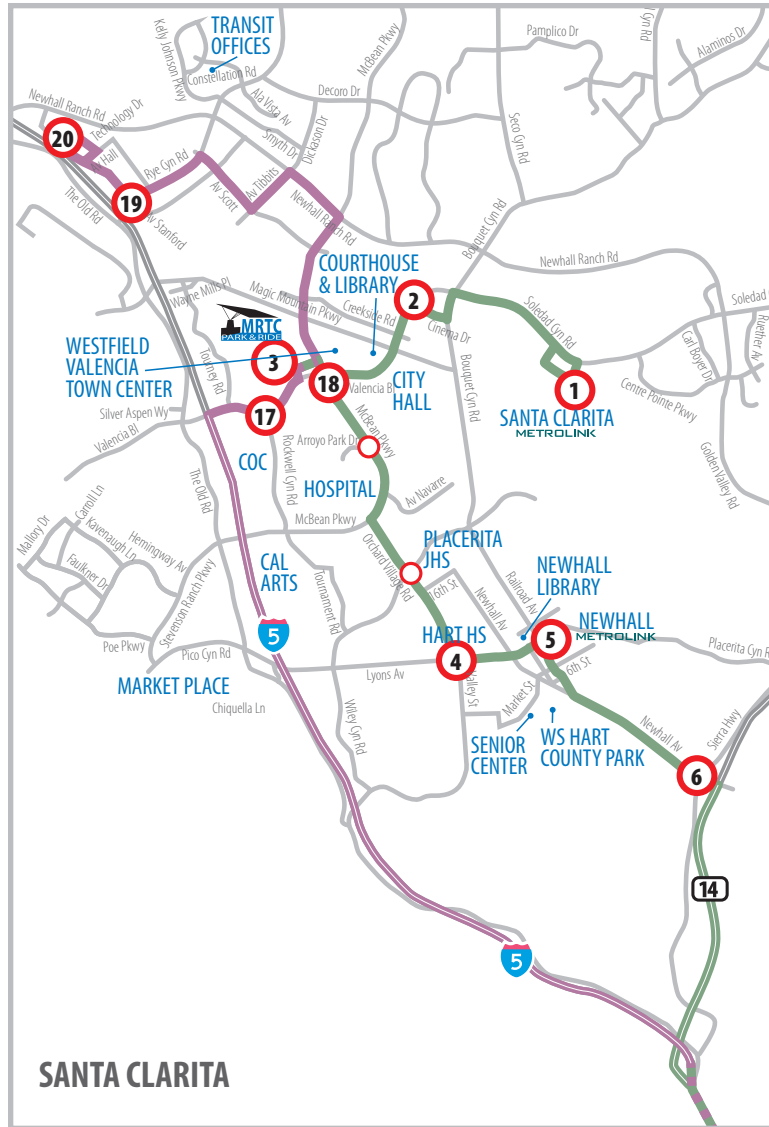

ROUTE 796 / 791

Warner Center

SERVING:

- Santa Clarita Metrolink
- McBean Regional Transit Center
- Newhall Metrolink
- Chatsworth
- Canoga Park
- Warner Center

- Route 796 & 791
- Route 796 Stops only at bus stops shown.
- Route 791 Stops at any regular bus stop along route in Santa Clarita.

- 1 Key Bus Stop
- Bus Stop

ROUTE 796

MONDAY - FRIDAY MORNINGS: From Santa Clarita to Chatsworth, Canoga Park, and Warner Center

ROUTE	Santa Clarita Metrolink Station	Cinema Dr & Valencia Bl	McBean Regional Transit Center	Lyons Av & Orchard Village Rd	Newhall Metrolink Station	Newhall Av & Sierra Hwy	DeSoto Av & Devonshire St	DeSoto Av & Nordhoff St	DeSoto Av & Erwin St	Canoga Av & Califa St	Victory Bl & Canoga Av	Topanga Cyn Bl & Victory Bl
	1	2	3	4	5	6	7	8	9	11	12	13
796	500A	505A	512A	520A	525A	530A	551A	554A	602A	608A	613A	615A
796	524A	529A	536A	544A	549A	554A	620A	623A	631A	637A	642A	644A
796	556A	601A	608A	616A	621A	627A	656A	659A	707A	713A	718A	720A
796	623A	628A	635A	643A	648A	657A	726A	729A	737A	743A	748A	750A
796	653A	658A	705A	713A	718A	727A	806A	809A	817A	823A	828A	830A

ROUTE 796

MONDAY - FRIDAY AFTERNOONS: From Chatsworth, Canoga Park, and Warner Center to Santa Clarita

ROUTE	Topanga Cyn Bl & Victory Bl	Victory Bl & Canoga Av	Canoga Av & Burbank Bl	DeSoto Av & Erwin St	DeSoto Av & Nordhoff St	DeSoto Av & Devonshire St	Newhall Av & Sierra Hwy	Newhall Metrolink Station	Lyons Av & Orchard Village Rd	McBean Regional Transit Center	Cinema Dr & Valencia Bl	Santa Clarita Metrolink Station
	13	12	10	9	8	7	6	5	4	3	2	1
796	335P	338P	341P	345P	357P	400P	445P	450P	453P	459P	505P	510P
796	405P	408P	411P	415P	427P	430P	505P	510P	513P	519P	524P	529P
796	430P	433P	436P	440P	452P	455P	530P	535P	538P	544P	549P	554P
796	500P	503P	506P	510P	522P	525P	600P	605P	608P	614P	619P	624P
796	620P	623P	626P	630P	642P	645P	708P	713P	716P	722P	727P	732P