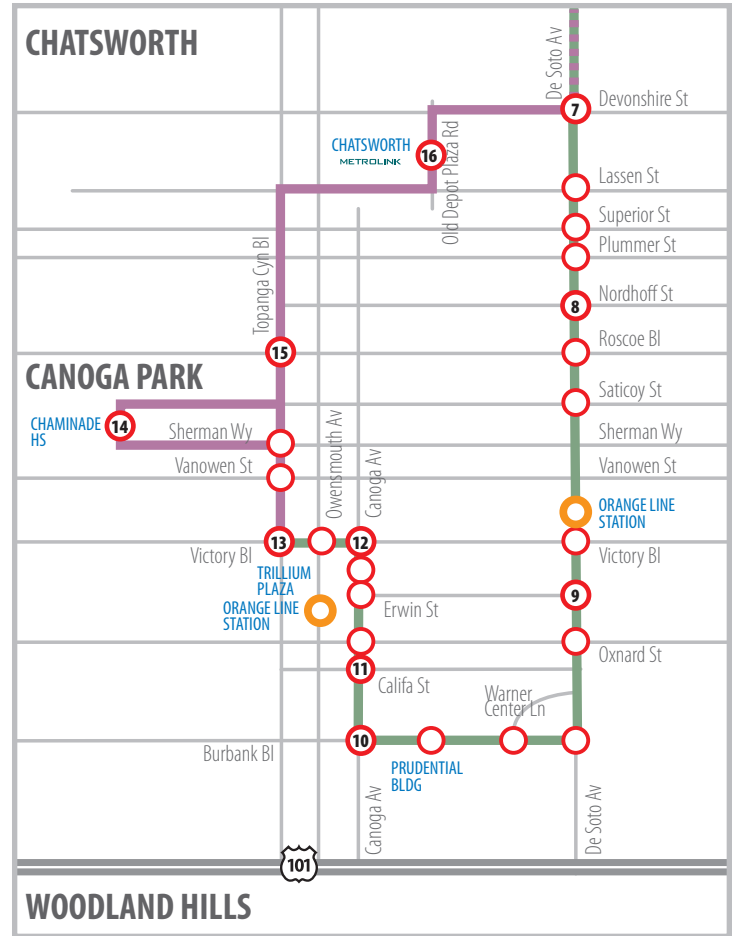

ROUTE 796 / 791

Warner Center

SERVING:

- Santa Clarita Metrolink
- McBean Regional Transit Center
- Newhall Metrolink
- Chatsworth
- Canoga Park
- Warner Center

- Route 796 & 791
- Route 796 Stops only at bus stops shown.
- Route 791 Stops at any regular bus stop along route in Santa Clarita.

- 1 Key Bus Stop
- Bus Stop

ROUTE 796

MONDAY - FRIDAY MORNINGS: From Santa Clarita to Chatsworth, Canoga Park, and Warner Center

ROUTE	Santa Clarita Metrolink Station	Cinema Dr & Valencia Bl	McBean Regional Transit Center	Lyons Av & Orchard Village Rd	Newhall Metrolink Station	Newhall Av & Sierra Hwy	DeSoto Av & Devonshire St	DeSoto Av & Nordhoff St	DeSoto Av & Erwin St	Canoga Av & Califa St	Victory Bl & Canoga Av	Topanga Cyn Bl & Victory Bl
	1	2	3	4	5	6	7	8	9	11	12	13
796	500A	505A	512A	520A	525A	530A	551A	554A	602A	608A	613A	615A
796	524A	529A	536A	544A	549A	554A	620A	623A	631A	637A	642A	644A
796	556A	601A	608A	616A	621A	627A	656A	659A	707A	713A	718A	720A
796	623A	628A	635A	643A	648A	657A	726A	729A	737A	743A	748A	750A
796	653A	658A	705A	713A	718A	727A	806A	809A	817A	823A	828A	830A

ROUTE 796

MONDAY - FRIDAY AFTERNOONS: From Chatsworth, Canoga Park, and Warner Center to Santa Clarita

ROUTE	Topanga Cyn Bl & Victory Bl	Victory Bl & Canoga Av	Canoga Av & Burbank Bl	DeSoto Av & Erwin St	DeSoto Av & Nordhoff St	DeSoto Av & Devonshire St	Newhall Av & Sierra Hwy	Newhall Metrolink Station	Lyons Av & Orchard Village Rd	McBean Regional Transit Center	Cinema Dr & Valencia Bl	Santa Clarita Metrolink Station
	13	12	10	9	8	7	6	5	4	3	2	1
796	335P	338P	341P	345P	357P	400P	445P	450P	453P	459P	505P	510P
796	405P	408P	411P	415P	427P	430P	505P	510P	513P	519P	524P	529P
796	430P	433P	436P	440P	452P	455P	530P	535P	538P	544P	549P	554P
796	500P	503P	506P	510P	522P	525P	600P	605P	608P	614P	619P	624P
796	620P	623P	626P	630P	642P	645P	708P	713P	716P	722P	727P	732P