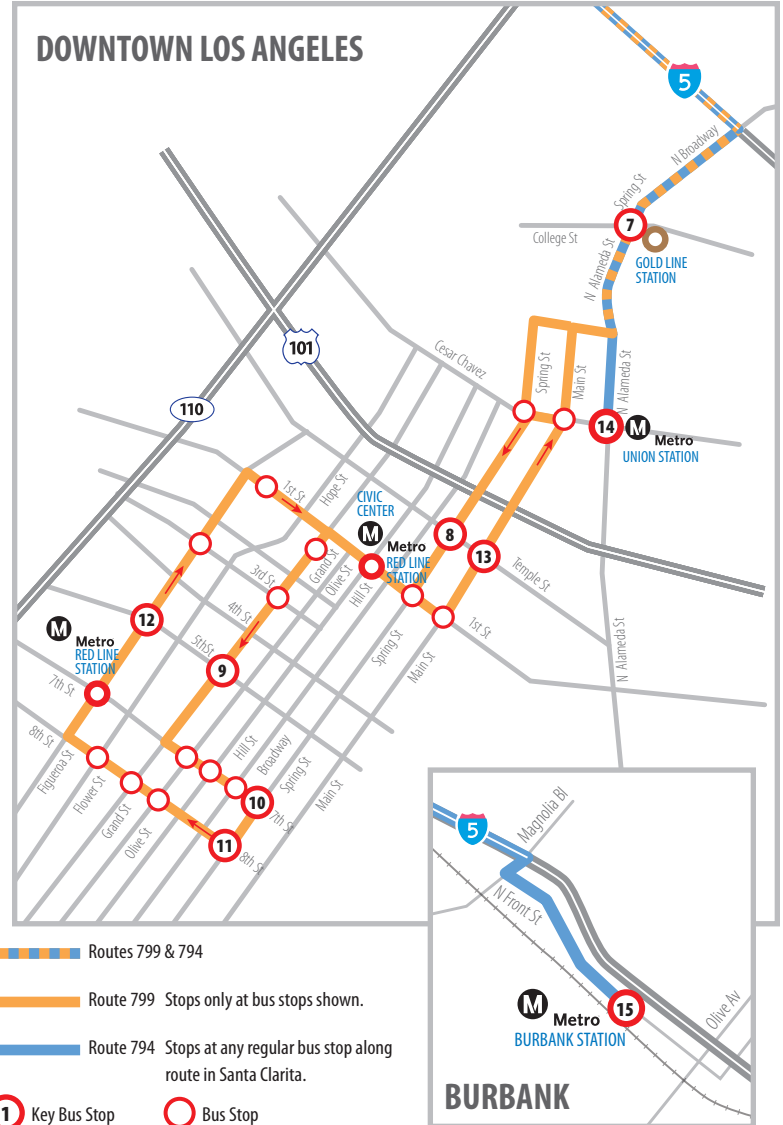

ROUTE 799 / 794

Burbank Metrolink Station and Downtown Los Angeles

SERVING:

- Santa Clarita Metrolink
- McBean Regional Transit Center
- Newhall Metrolink Station
- Burbank Metrolink Station
- Metro Gold Line Station
- Union Station

ROUTE	Santa Clarita Metrolink Station	Cinema Dr & Valencia Bl	McBean Regional Transit Center	Lyons Av & Orchard Village Rd	Newhall Metrolink Station	Newhall Av & Sierra Hwy	Metro Gold Line Station	Spring St & Temple St	Grand Av & 5th St	7th St & Spring St
	1	2	3	4	5	6	7	8	9	10
799	455A	500A	507A	515A	520A	525A	606A	611A	617A	622A
799	506A	511A	518A	526A	531A	536A	617A	622A	628A	634A
799	521A	526A	533A	541A	546A	551A	632A	637A	643A	649A
799	536A	541A	548A	556A	561A	566A	654A	659A	706A	712A
799	551A	556A	603A	611A	616A	622A	710A	715A	722A	728A
799	601A	606A	613A	621A	626A	633A	721A	726A	733A	739A
799	616A	621A	628A	636A	641A	651A	739A	744A	751A	757A
799	631A	636A	643A	651A	656A	706A	754A	759A	806A	812A
799	651A	656A	703A	711A	716A	726A	814A	819A	826A	832A

ROUTE 794 MONDAY - FRIDAY MORNINGS: From Burbank Metrolink and Union Station to Santa Clarita

ROUTE	Union Station	Burbank Metrolink Station	Valencia Bl & Rockwell Cyn Rd	McBean Pkwy & Valencia Bl	Av Stanford & Rye Cyn Rd	Av Stanford & Technology Dr
	14	15	16	17	18	19
794	650A	715A	739A	741A	751A	754A
794	715A	740A	804A	806A	816A	819A
794	800A	825A	849A	851A	901A	904A
794	900A	925A	949A	951A	1001A	1004A

ROUTE 794 MONDAY - FRIDAY AFTERNOONS: From Santa Clarita to Burbank Metrolink and Union Station

ROUTE	Av Stanford & Technology Dr	Av Stanford & Rye Cyn Rd	McBean Regional Transit Center	Valencia Bl & Rockwell Cyn Rd	Burbank Metrolink Station	Union Station
	19	18	3	16	15	14
794	320P	323P	334P	337P	402P	432P
794	420P	423P	434P	437P	502P	532P
794	512P	515P	526P	529P	554P	619P