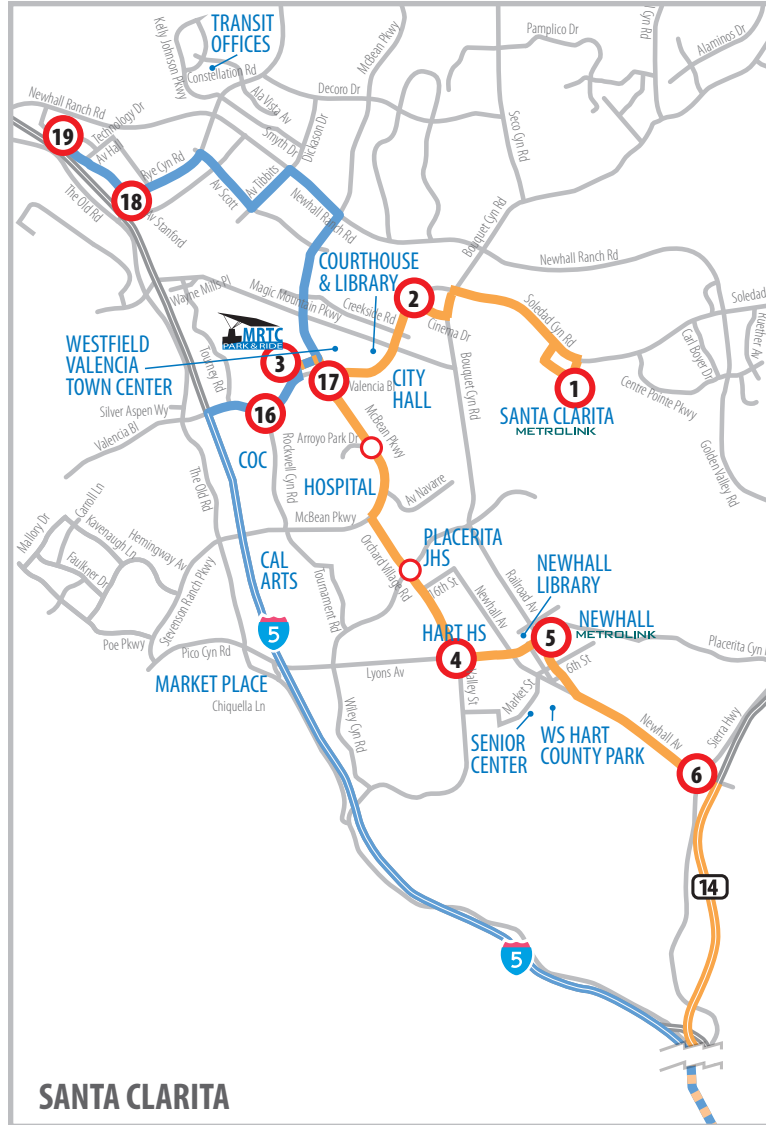

ROUTE 799 / 794

Burbank Metrolink Station and Downtown Los Angeles

SERVING:

- Santa Clarita Metrolink
- McBean Regional Transit Center
- Newhall Metrolink Station
- Burbank Metrolink Station
- Metro Gold Line Station
- Union Station

ROUTE	Santa Clarita Metrolink Station	Cinema Dr & Valencia Bl	McBean Regional Transit Center	Lyons Av & Orchard Village Rd	Newhall Metrolink Station	Newhall Av & Sierra Hwy	Metro Gold Line Station	Spring St & Temple St	Grand Av & 5th St	7th St & Spring St
	1	2	3	4	5	6	7	8	9	10
799	455A	500A	507A	515A	520A	525A	606A	611A	617A	622A
799	506A	511A	518A	526A	531A	536A	617A	622A	628A	634A
799	521A	526A	533A	541A	546A	551A	632A	637A	643A	649A
799	536A	541A	548A	556A	561A	566A	654A	659A	706A	712A
799	551A	556A	603A	611A	616A	622A	710A	715A	722A	728A
799	601A	606A	613A	621A	626A	633A	721A	726A	733A	739A
799	616A	621A	628A	636A	641A	651A	739A	744A	751A	757A
799	631A	636A	643A	651A	656A	706A	754A	759A	806A	812A
799	651A	656A	703A	711A	716A	726A	814A	819A	826A	832A

ROUTE 794 MONDAY - FRIDAY MORNINGS: From Burbank Metrolink and Union Station to Santa Clarita

ROUTE	Union Station	Burbank Metrolink Station	Valencia Bl & Rockwell Cyn Rd	McBean Pkwy & Valencia Bl	Av Stanford & Rye Cyn Rd	Av Stanford & Technology Dr
	14	15	16	17	18	19
794	650A	715A	739A	741A	751A	754A
794	715A	740A	804A	806A	816A	819A
794	800A	825A	849A	851A	901A	904A
794	900A	925A	949A	951A	1001A	1004A