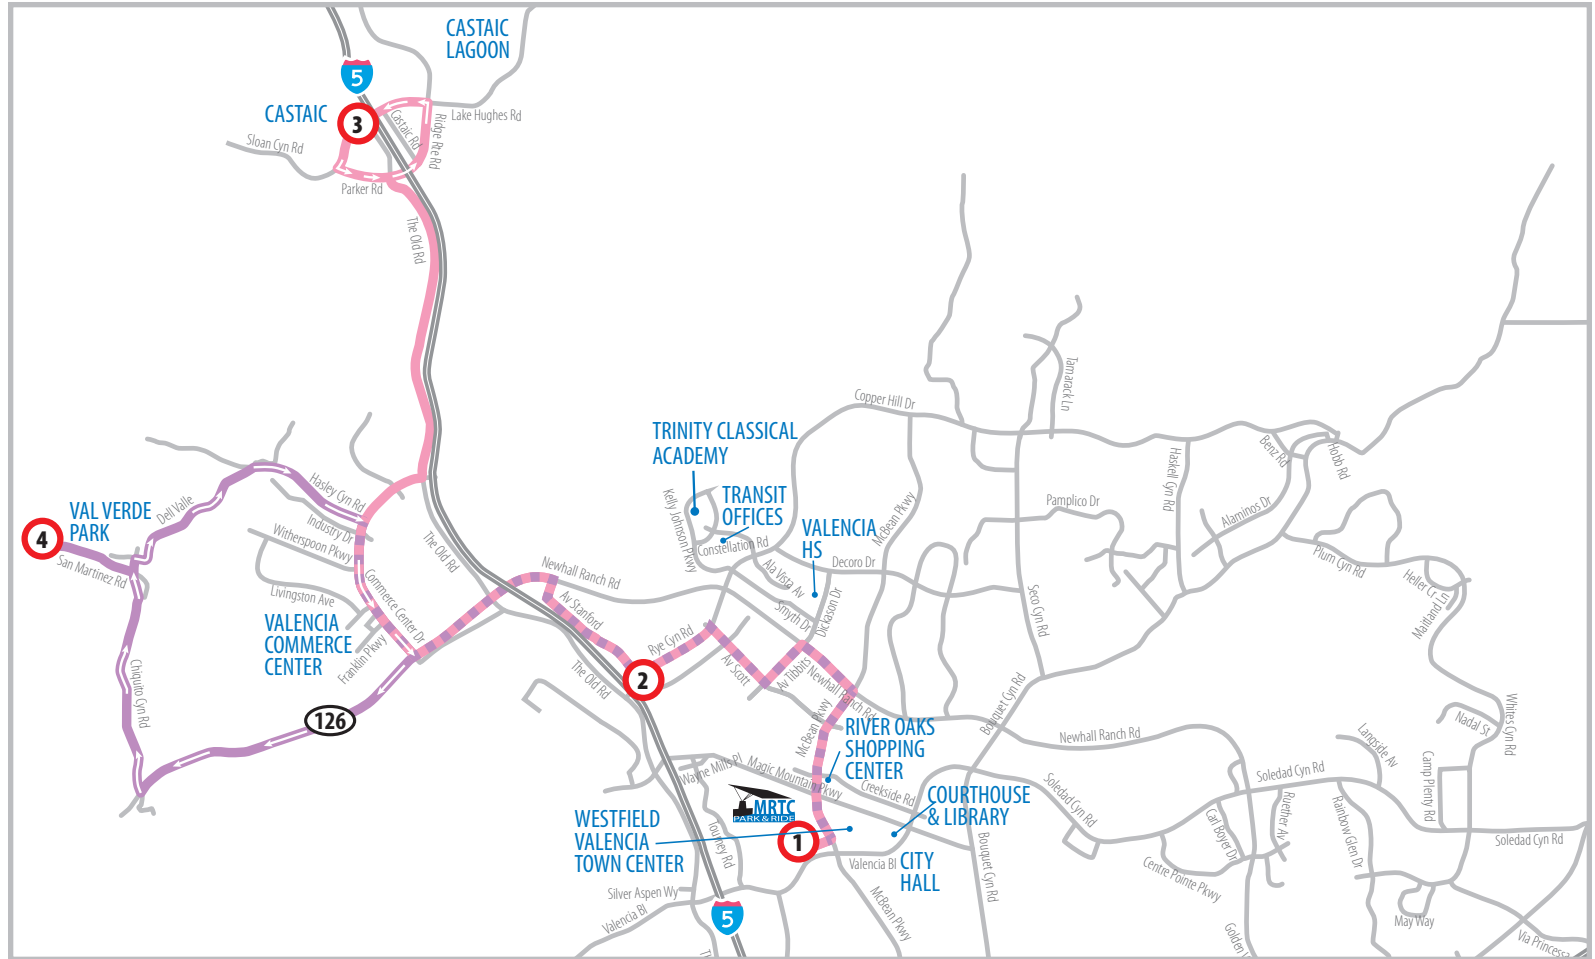

ROUTE 1 / ROUTE 2

SERVING:

- McBean Regional Transit Center
- Westfield Valencia Town Center
- River Oaks Shopping Center
- Valencia Industrial Center
- Valencia Commerce Center
- Val Verde Park
- Castaic

ROUTE	Sloan Canyon Rd & The Old Rd	Av Stanford & Rye Canyon Rd	McBean Regional Transit Center		Av Stanford & Rye Canyon Rd	Sloan Canyon Rd & The Old Rd
			ARRIVE	DEPART		
1	3	2	1	2	3	
1	548A	613A	623A	600A	613A	633A
1				700A	713A	733A
1	633A	658A	708A			
1			745A		758A	818A
1	733A	758A	808A			
1			830A		843A	903A
1	818A	843A	853A			
1			930A		943A	1003A
1	903A	928A	938A			
1			1015A		1028A	1048A
1	1003A	1028A	1038A			
1			1100A		1113A	1133A
1	1048A	1113A	1123A			
1			1200P		1213P	1233P
1	1133A	1158A	1208P			
1			1245P		1258P	118P
1	1233P	1258P	108P			
1			130P		143P	203P
1	118P	143P	153P			
1			230P		243P	303P
1	203P	228P	238P			
1			315P		328P	348P
1	303P	328P	338P			
1			400P		413P	433P
1	348P	413P	423P			
1			500P		513P	533P
1	433P	458P	508P			
1			545P		558P	618P
1	533P	558P	608P			
1			630P		643P	703P
1	618P	643P	653P			
1			730P		743P	803P
1	703P	728P	738P			

ROUTE 1 SATURDAY - SUNDAY: To Castaic

ROUTE	Sloan Canyon Rd & The Old Rd	Av Stanford & Rye Canyon Rd	McBean Regional Transit Center		Av Stanford & Rye Canyon Rd	Sloan Canyon Rd & The Old Rd
			ARRIVE	DEPART		
1	3	2	1		2	3
1	733A	758A	808A	745A	758A	818A
1				830A	843A	903A
1	818A	843A	853A	930A	943A	1003A
1				1015A	1028A	1048A
1	903A	928A	938A	1100A	1113A	1133A
1				1123A	1133A	1133A
1	1003A	1028A	1038A	1200P	1213P	1233P
1				1245P	1258P	118P
1	1048A	1113A	1123A			
1	1133A	1158A	1208P			
1						
1	1233P	1258P	108P			
1				130P	143P	203P
1	118P	143P	153P			
1				230P	243P	303P
1	203P	228P	238P			
1				315P	328P	348P
1	303P	328P	338P			
1				400P	413P	433P
1	348P	413P	423P			
1				500P	513P	533P
1	433P	458P	508P			
1				545P	558P	618P
1	533P	558P	608P			
1				630P	643P	703P
1	618P	643P	653P			
1				730P	743P	803P
1	703P	728P	738P			