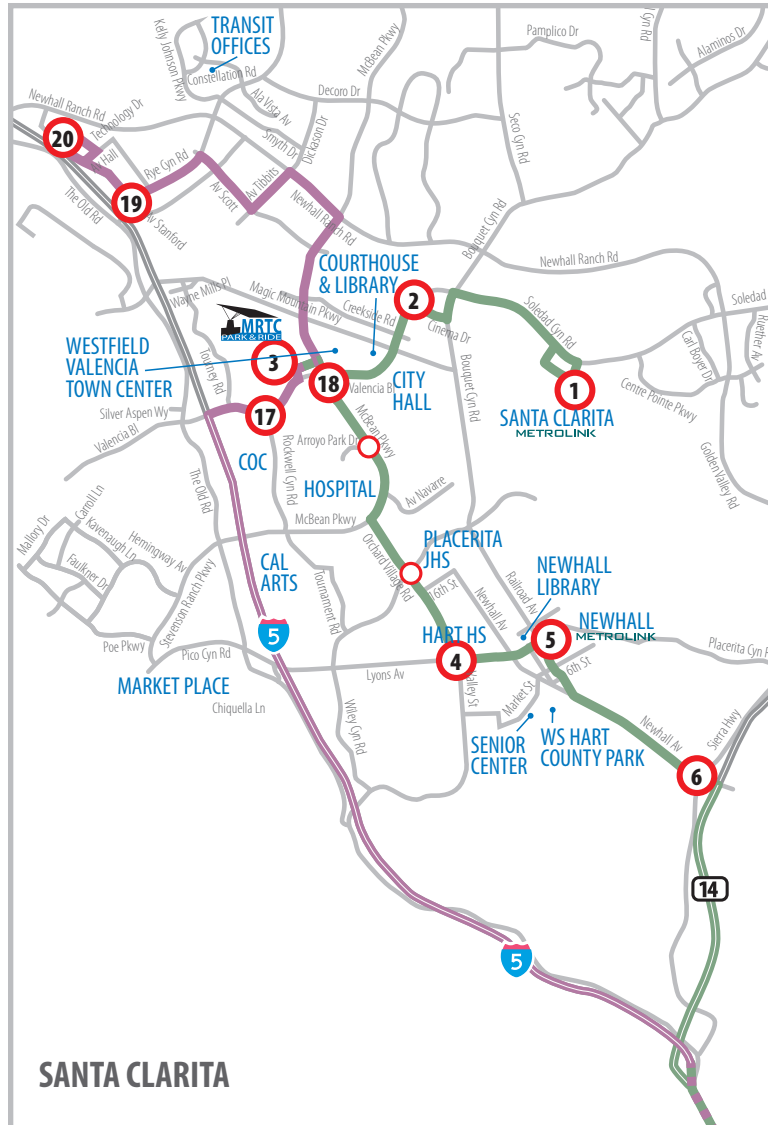

ROUTE 796 / 791

Warner Center

SERVING:

- Santa Clarita Metrolink
- McBean Regional Transit Center
- Newhall Metrolink
- Chatsworth
- Canoga Park
- Warner Center

- Route 796 & 791
- Route 796 Stops only at bus stops shown.
- Route 791 Stops at any regular bus stop along route in Santa Clarita.

- 1 Key Bus Stop
- Bus Stop

ROUTE 796

MONDAY - FRIDAY MORNINGS: From Santa Clarita to Chatsworth, Canoga Park, and Warner Center

ROUTE	Santa Clarita Metrolink Station	Cinema Dr & Valencia Bl	McBean Regional Transit Center	Lyons Av & Orchard Village Rd	Newhall Metrolink Station	Newhall Av & Sierra Hwy	DeSoto Av & Devonshire St	DeSoto Av & Nordhoff St	DeSoto Av & Erwin St	Canoga Av & Califa St	Victory Bl & Canoga Av	Topanga Cyn Bl & Victory Bl
	1	2	3	4	5	6	7	8	9	11	12	13
796	524A	529A	536A	544A	549A	554A	620A	623A	631A	637A	642A	644A
796	556A	601A	608A	616A	621A	627A	656A	659A	707A	713A	718A	720A
796	653A	658A	705A	713A	718A	727A	806A	809A	817A	823A	828A	830A

ROUTE 796

MONDAY - FRIDAY AFTERNOONS: From Chatsworth, Canoga Park, and Warner Center to Santa Clarita

ROUTE	Topanga Cyn Bl & Victory Bl	Victory Bl & Canoga Av	Canoga Av & Burbank Bl	DeSoto Av & Erwin St	DeSoto Av & Nordhoff St	DeSoto Av & Devonshire St	Newhall Av & Sierra Hwy	Newhall Metrolink Station	Lyons Av & Orchard Village Rd	McBean Regional Transit Center	Cinema Dr & Valencia Bl	Santa Clarita Metrolink Station
	13	12	10	9	8	7	6	5	4	3	2	1
796	335P	338P	341P	345P	357P	400P	445P	450P	453P	459P	505P	510P
796	430P	433P	436P	440P	452P	455P	530P	535P	538P	544P	549P	554P
796	620P	623P	626P	630P	642P	645P	708P	713P	716P	722P	727P	732P