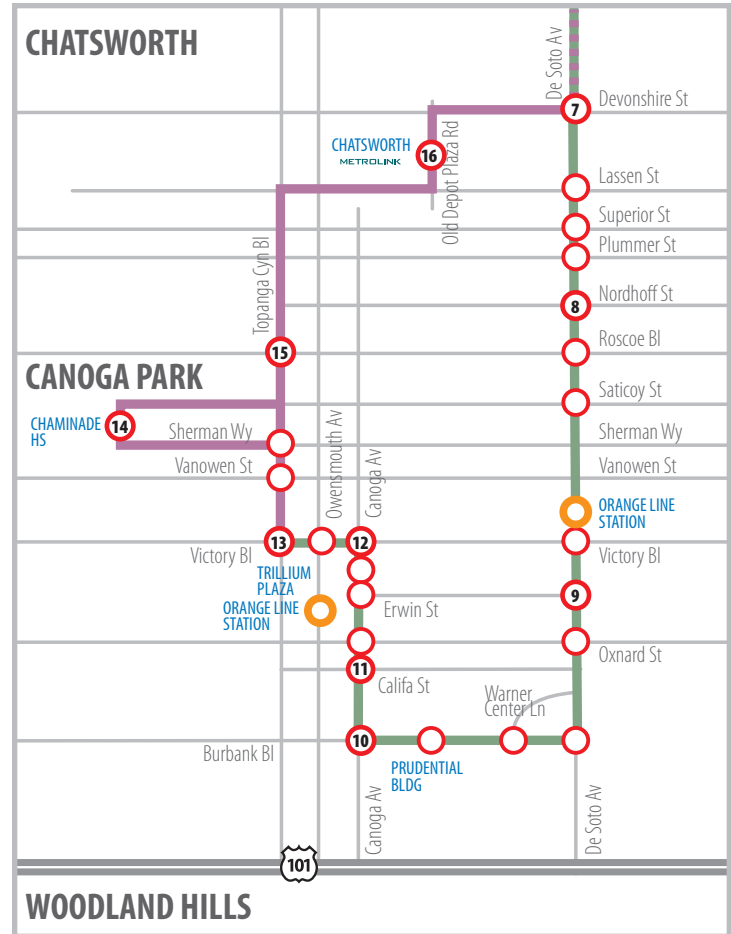

ROUTE 796 / 791

Warner Center

SERVING:

- Santa Clarita Metrolink
- McBean Regional Transit Center
- Newhall Metrolink
- Chatsworth
- Canoga Park
- Warner Center

- Route 796 & 791
- Route 796 Stops only at bus stops shown.
- Route 791 Stops at any regular bus stop along route in Santa Clarita.

- 1 Key Bus Stop
- Bus Stop

ROUTE 796

MONDAY - FRIDAY MORNINGS: From Santa Clarita to Chatsworth, Canoga Park, and Warner Center

ROUTE	Santa Clarita Metrolink Station	Cinema Dr & Valencia Bl	McBean Regional Transit Center	Lyons Av & Orchard Village Rd	Newhall Metrolink Station	Newhall Av & Sierra Hwy	DeSoto Av & Devonshire St	DeSoto Av & Nordhoff St	DeSoto Av & Erwin St	Canoga Av & Califa St	Victory Bl & Canoga Av	Topanga Cyn Bl & Victory Bl
	1	2	3	4	5	6	7	8	9	11	12	13
796	524A	529A	536A	544A	549A	554A	620A	623A	631A	637A	642A	644A
796	556A	601A	608A	616A	621A	627A	656A	659A	707A	713A	718A	720A
796	653A	658A	705A	713A	718A	727A	806A	809A	817A	823A	828A	830A

ROUTE 796

MONDAY - FRIDAY AFTERNOONS: From Chatsworth, Canoga Park, and Warner Center to Santa Clarita

ROUTE	Topanga Cyn Bl & Victory Bl	Victory Bl & Canoga Av	Canoga Av & Burbank Bl	DeSoto Av & Erwin St	DeSoto Av & Nordhoff St	DeSoto Av & Devonshire St	Newhall Av & Sierra Hwy	Newhall Metrolink Station	Lyons Av & Orchard Village Rd	McBean Regional Transit Center	Cinema Dr & Valencia Bl	Santa Clarita Metrolink Station
	13	12	10	9	8	7	6	5	4	3	2	1
796	335P	338P	341P	345P	357P	400P	445P	450P	453P	459P	505P	510P
796	430P	433P	436P	440P	452P	455P	530P	535P	538P	544P	549P	554P
796	620P	623P	626P	630P	642P	645P	708P	713P	716P	722P	727P	732P