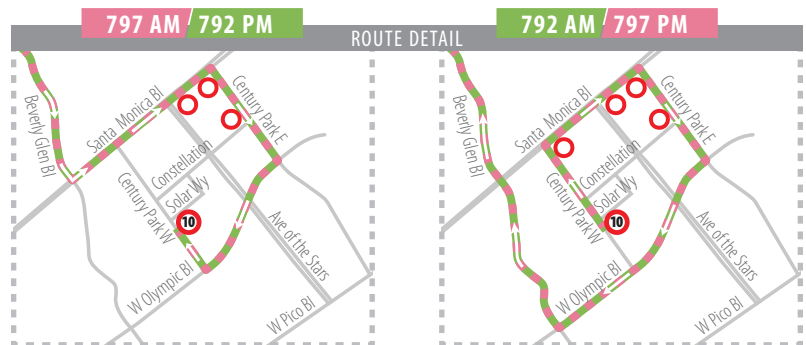

# ROUTE 797 / 792 Century City, UCLA, and Westwood

## SERVING:

- Santa Clarita Metrolink
- McBean Regional Transit Center
- Newhall Metrolink Station
- Century City
- UCLA
- Westwood

- Routes 797 & 792
- Route 797 Stops only at bus stops shown.
- Route 792 Stops at any regular bus stop along route in Santa Clarita.

# ROUTE 797 MONDAY - FRIDAY MORNINGS: From Santa Clarita to Century City, UCLA, and Westwood

ROUTE	Santa Clarita Metrolink Station	Cinema Dr & Valencia Bl	McBean Regional Transit Center	Lyons Av & Orchard Village Rd	Newhall Metrolink Station	Newhall Av & Sierra Hwy	Montana Av & Sepulveda Bl	Gayley Av & Strathmore Dr	Wilshire Bl & Glendon Av	Century Park West & Solar Way
	1	2	3	4	5	6	7	8	9	10
797	500A	505A	512A	520A	525A	531A	621A	624A	630A	640A
797	514A	519A	526A	534A	539A	545A	635A	638A	644A	654A
797	529A	534A	541A	549A	554A	600A	707A	710A	717A	727A
797	544A	549A	556A	604A	609A	618A	725A	728A	735A	745A
797	646A	651A	658A	706A	711A	721A	828A	831A	838A	848A

# ROUTE 792 MONDAY - FRIDAY MORNINGS: From Century City, UCLA, and Westwood to Santa Clarita

ROUTE	Century Park West & Solar Way	Wilshire Bl & Glendon Av	Gayley Av & Strathmore Dr	Montana Av & Sepulveda Bl	Valencia Bl & Rockwell Cyn Rd	McBean Pkwy & Valencia Bl	Rye Cyn Rd & Av Stanford	Av Stanford & Technology Dr
	10	9	8	7	11	3	13	14
792	650A	702A	708A	710A	738A	743A	753A	755A
792	704A	716A	722A	724A	752A	757A	807A	809A
792	747A	800A	806A	808A	836A	841A	851A	853A