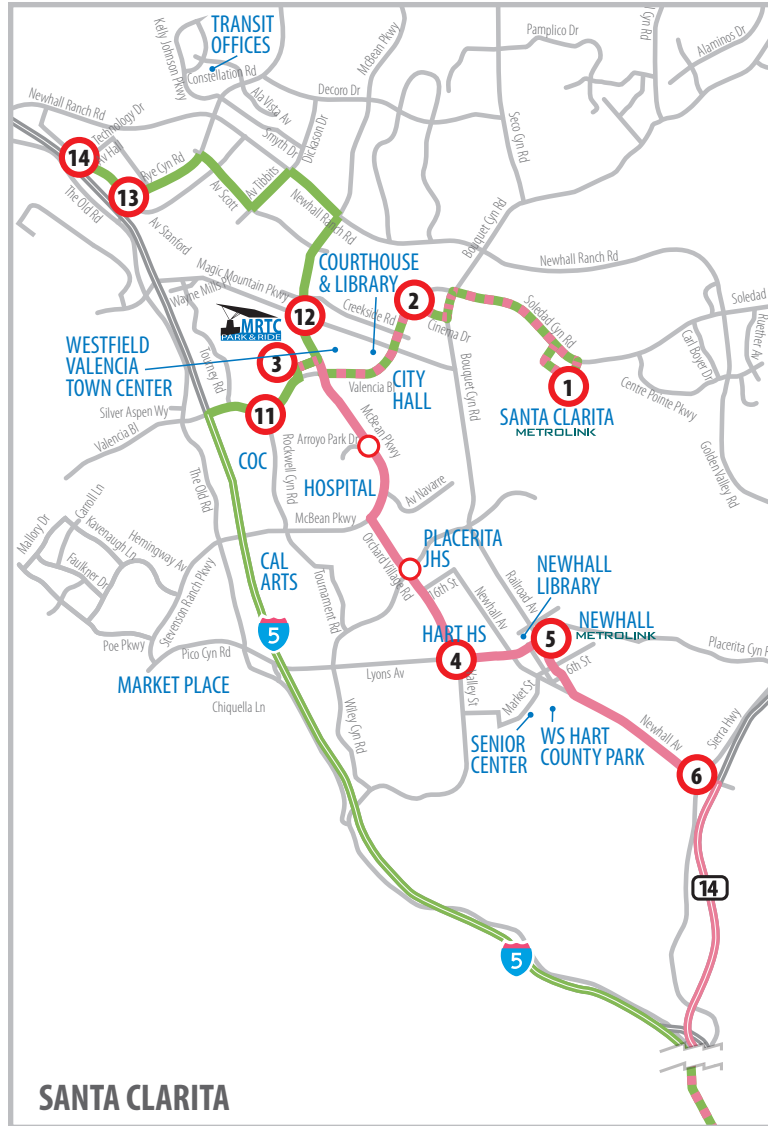

# ROUTE 797 / 792 Century City, UCLA, and Westwood

## SERVING:

- Santa Clarita Metrolink
- McBean Regional Transit Center
- Newhall Metrolink Station
- Century City
- UCLA
- Westwood

- Routes 797 & 792
- Route 797 Stops only at bus stops shown.
- Route 792 Stops at any regular bus stop along route in Santa Clarita.

# ROUTE 797 MONDAY - FRIDAY MORNINGS: From Santa Clarita to Century City, UCLA, and Westwood

ROUTE	Santa Clarita Metrolink Station	Cinema Dr & Valencia Bl	McBean Regional Transit Center	Lyons Av & Orchard Village Rd	Newhall Metrolink Station	Newhall Av & Sierra Hwy	Montana Av & Sepulveda Bl	Gayley Av & Strathmore Dr	Wilshire Bl & Glendon Av	Century Park West & Solar Way
	1	2	3	4	5	6	7	8	9	10
797	500A	505A	512A	520A	525A	531A	621A	624A	630A	640A
797	514A	519A	526A	534A	539A	545A	635A	638A	644A	654A
797	529A	534A	541A	549A	554A	600A	707A	710A	717A	727A
797	544A	549A	556A	604A	609A	618A	725A	728A	735A	745A
797	646A	651A	658A	706A	711A	721A	828A	831A	838A	848A

# ROUTE 792 MONDAY - FRIDAY MORNINGS: From Century City, UCLA, and Westwood to Santa Clarita

ROUTE	Century Park West & Solar Way	Wilshire Bl & Glendon Av	Gayley Av & Strathmore Dr	Montana Av & Sepulveda Bl	Valencia Bl & Rockwell Cyn Rd	McBean Pkwy & Valencia Bl	Rye Cyn Rd & Av Stanford	Av Stanford & Technology Dr
	10	9	8	7	11	3	13	14
792	650A	702A	708A	710A	738A	743A	753A	755A
792	704A	716A	722A	724A	752A	757A	807A	809A
792	747A	800A	806A	808A	836A	841A	851A	853A