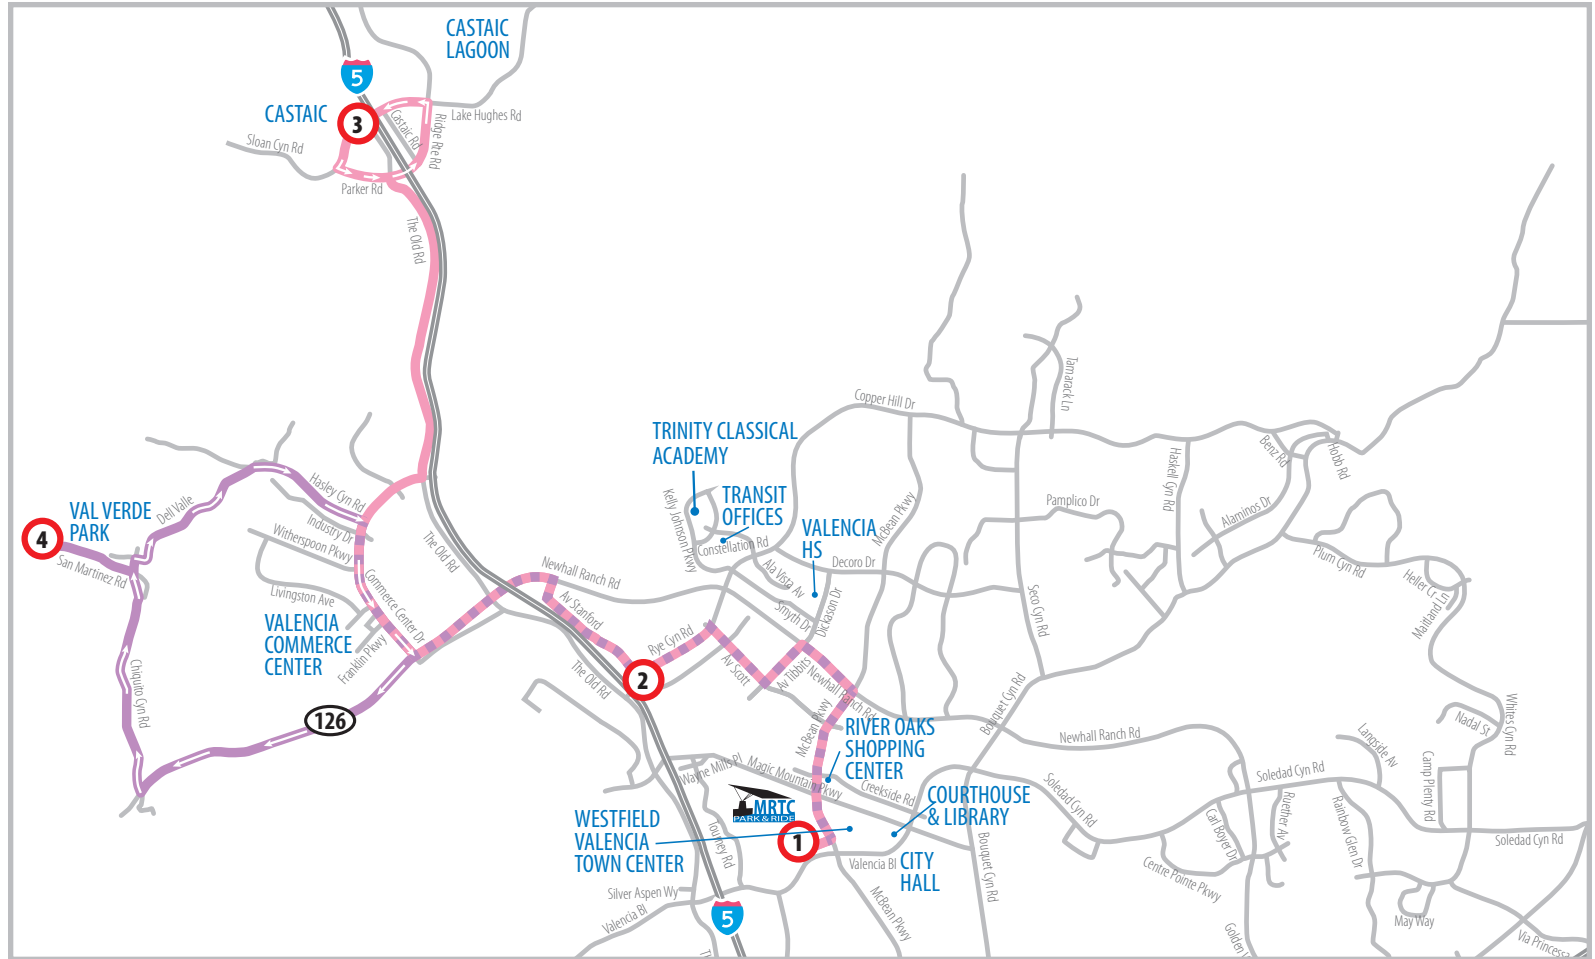

ROUTE 1 / ROUTE 2

SERVING:

- McBean Regional Transit Center
- Westfield Valencia Town Center
- River Oaks Shopping Center
- Valencia Industrial Center
- Valencia Commerce Center
- Val Verde Park
- Castaic

ROUTE	Sloan Canyon Rd & The Old Rd	Av Stanford & Rye Canyon Rd	McBean Regional Transit Center		Av Stanford & Rye Canyon Rd	Sloan Canyon Rd & The Old Rd
			ARRIVE	DEPART		
	3	2	1		2	3
1						
1	548A	613A	623A	600A	613A	633A
1				700A	713A	733A
1	633A	658A	708A			
1			745A		758A	818A
1	733A	758A	808A			
1			830A		843A	903A
1	818A	843A	853A			
1			930A		943A	1003A
1	903A	928A	938A			
1			1015A		1028A	1048A
1	1003A	1028A	1038A			
1			1100A		1113A	1133A
1	1048A	1113A	1123A			
1			1200P		1213P	1233P
1	1133A	1158A	1208P			
1			1245P		1258P	118P
1	1233P	1258P	108P			
1			130P		143P	203P
1	118P	143P	153P			
1			230P		243P	303P
1	203P	228P	238P			
1			315P		328P	348P
1	303P	328P	338P			
1			400P		413P	433P
1	348P	413P	423P			
1			500P		513P	533P
1	433P	458P	508P			
1			545P		558P	618P
1	533P	558P	608P			
1			630P		643P	703P
1	618P	643P	653P			
1			730P		743P	803P
1	703P	728P	738P			

ROUTE 1 SATURDAY - SUNDAY: To Castaic

ROUTE	Sloan Canyon Rd & The Old Rd	Av Stanford & Rye Canyon Rd	McBean Regional Transit Center		Av Stanford & Rye Canyon Rd	Sloan Canyon Rd & The Old Rd
			ARRIVE	DEPART		
1	3	2	1	2	3	
1	733A	758A	808A	745A	758A	818A
1				830A	843A	903A
1	818A	843A	853A	930A	943A	1003A
1				1015A	1028A	1048A
1	903A	928A	938A	1100A	1113A	1133A
1				1123A	1133A	1148A
1	1003A	1028A	1038A	1200P	1213P	1233P
1				1245P	1258P	118P
1	1048A	1113A	1123A			
1	1133A	1158A	1208P			
1						
1	1233P	1258P	108P			
1				130P	143P	203P
1	118P	143P	153P			
1				230P	243P	303P
1	203P	228P	238P			
1				315P	328P	348P
1	303P	328P	338P			
1				400P	413P	433P
1	348P	413P	423P			
1				500P	513P	533P
1	433P	458P	508P			
1				545P	558P	618P
1	533P	558P	608P			
1				630P	643P	703P
1	618P	643P	653P			
1				730P	743P	803P
1	703P	728P	738P			