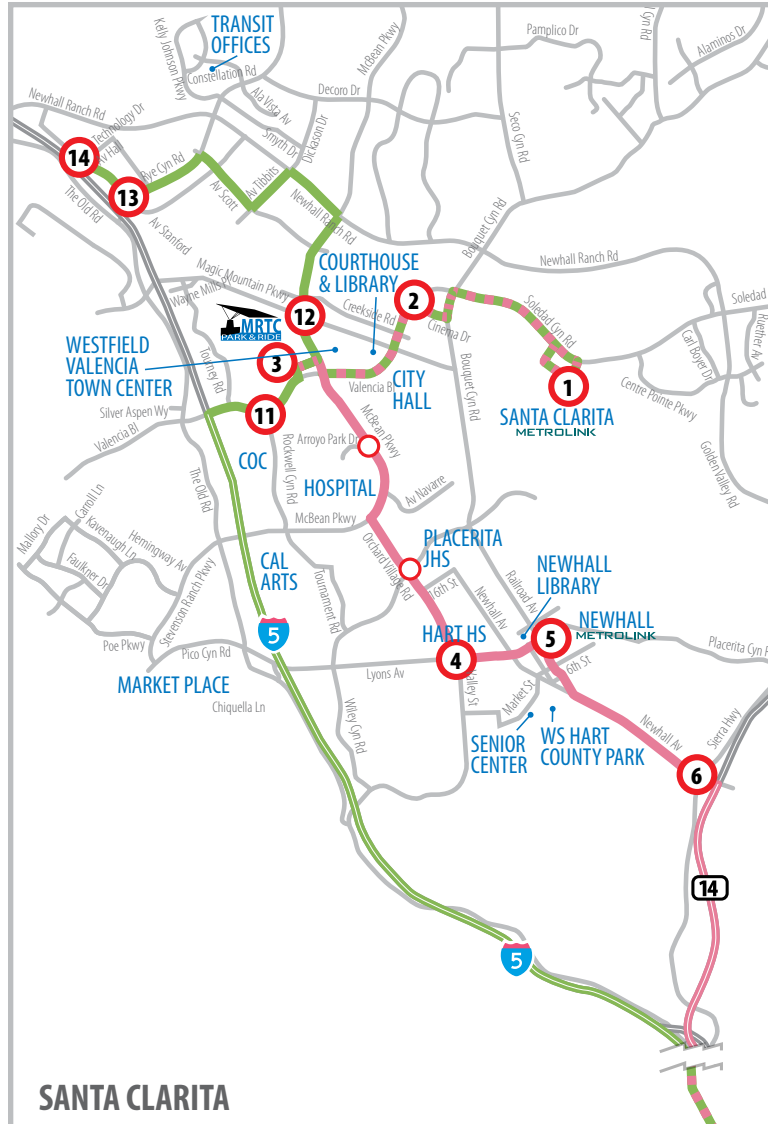

# ROUTE 797 / 792 Century City, UCLA, and Westwood

## SERVING:

- Santa Clarita Metrolink
- McBean Regional Transit Center
- Newhall Metrolink Station
- Century City
- UCLA
- Westwood

- Routes 797 & 792
- Route 797 Stops only at bus stops shown.
- Route 792 Stops at any regular bus stop along route in Santa Clarita.

# ROUTE 797 MONDAY - FRIDAY MORNINGS: From Santa Clarita to Century City, UCLA, and Westwood

ROUTE	Santa Clarita Metrolink Station	Cinema Dr & Valencia Bl	McBean Regional Transit Center	Lyons Av & Orchard Village Rd	Newhall Metrolink Station	Newhall Av & Sierra Hwy	Montana Av & Sepulveda Bl	Gayley Av & Strathmore Dr	Wilshire Bl & Glendon Av	Century Park West & Solar Way
	<b>1</b>	<b>2</b>	<b>3</b>	<b>4</b>	<b>5</b>	<b>6</b>	<b>7</b>	<b>8</b>	<b>9</b>	<b>10</b>
797	500A	505A	512A	520A	525A	531A	621A	624A	630A	640A
797	514A	519A	526A	534A	539A	545A	635A	638A	644A	654A
797	529A	534A	541A	549A	554A	600A	707A	710A	717A	727A
797	544A	549A	556A	604A	609A	618A	725A	728A	735A	745A
797	646A	651A	658A	706A	711A	721A	828A	831A	838A	848A

# ROUTE 792 MONDAY - FRIDAY MORNINGS: From Century City, UCLA, and Westwood to Santa Clarita

ROUTE	Century Park West & Solar Way	Wilshire Bl & Glendon Av	Gayley Av & Strathmore Dr	Montana Av & Sepulveda Bl	Valencia Bl & Rockwell Cyn Rd	McBean Pkwy & Valencia Bl	Rye Cyn Rd & Av Stanford	Av Stanford & Technology Dr
	<b>10</b>	<b>9</b>	<b>8</b>	<b>7</b>	<b>11</b>	<b>3</b>	<b>13</b>	<b>14</b>
792	650A	702A	708A	710A	738A	743A	753A	755A
792	704A	716A	722A	724A	752A	757A	807A	809A
792	747A	800A	806A	808A	836A	841A	851A	853A