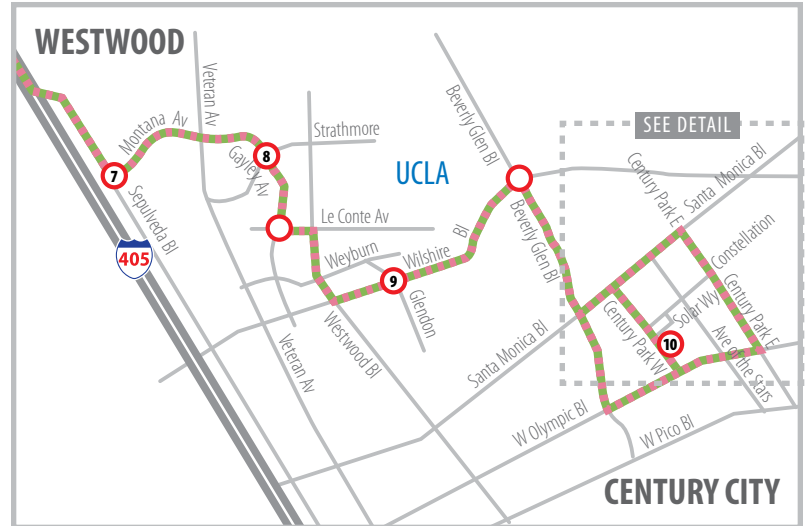

# ROUTE 797 / 792 Century City, UCLA, and Westwood

## SERVING:

- Santa Clarita Metrolink
- McBean Regional Transit Center
- Newhall Metrolink Station
- Century City
- UCLA
- Westwood

- Routes 797 & 792
- Route 797 Stops only at bus stops shown.
- Route 792 Stops at any regular bus stop along route in Santa Clarita.

# ROUTE 792 MONDAY - FRIDAY MORNINGS: From Century City, UCLA, and Westwood to Santa Clarita

ROUTE	Century Park West & Solar Way	Wilshire Bl & Glendon Av	Gayley Av & Strathmore Dr	Montana Av & Sepulveda Bl	Valencia Bl & Rockwell Cyn Rd	McBean Pkwy & Valencia Bl	Rye Cyn Rd & Av Stanford	Av Stanford & Technology Dr
	<b>10</b>	<b>9</b>	<b>8</b>	<b>7</b>	<b>11</b>	<b>3</b>	<b>13</b>	<b>14</b>
792	650A	702A	708A	710A	738A	743A	753A	755A
792	704A	716A	722A	724A	752A	757A	807A	809A
792	747A	800A	806A	808A	836A	841A	851A	853A

# ROUTE 792 MONDAY - FRIDAY AFTERNOONS: From Santa Clarita to Century City, UCLA, and Westwood

ROUTE	Av Stanford & Technology Dr	Rye Cyn Rd & Av Stanford	McBean Pkwy & Magic Mountain Pkwy	McBean Regional Transit Center	Valencia Bl & Rockwell Cyn Rd	Montana Av & Sepulveda Bl	Gayley Av & Strathmore Dr	Wilshire Bl & Glendon Av	Century Park West & Solar Way
	<b>14</b>	<b>13</b>	<b>12</b>	<b>3</b>	<b>11</b>	<b>7</b>	<b>8</b>	<b>9</b>	<b>10</b>
792	259P	302P	311P	313P	318P	406P	408P	413P	426P
792	359P	402P	411P	413P	418P	506P	508P	513P	526P
792			525P	527P	532P	610P	612P	617P	630P