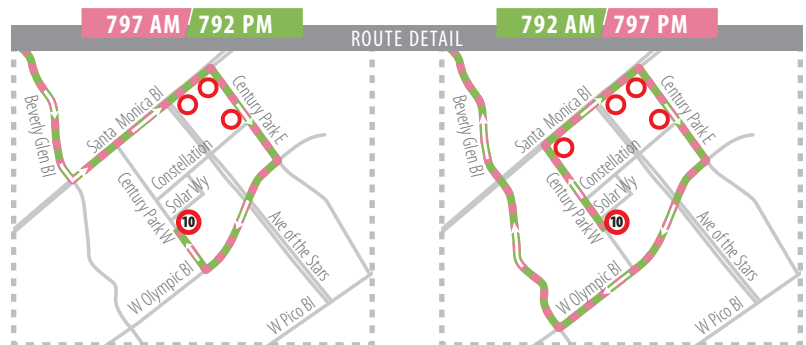

# ROUTE 797 / 792 Century City, UCLA, and Westwood

## SERVING:

- Santa Clarita Metrolink
- McBean Regional Transit Center
- Newhall Metrolink Station
- Century City
- UCLA
- Westwood

- Routes 797 & 792
- Route 797 Stops only at bus stops shown.
- Route 792 Stops at any regular bus stop along route in Santa Clarita.

# ROUTE 797 MONDAY - FRIDAY MORNINGS: From Santa Clarita to Century City, UCLA, and Westwood

ROUTE	Santa Clarita Metrolink Station	Cinema Dr & Valencia Bl	McBean Regional Transit Center	Lyons Av & Orchard Village Rd	Newhall Metrolink Station	Newhall Av & Sierra Hwy	Montana Av & Sepulveda Bl	Gayley Av & Strathmore Dr	Wilshire Bl & Glendon Av	Century Park West & Solar Way
	<b>1</b>	<b>2</b>	<b>3</b>	<b>4</b>	<b>5</b>	<b>6</b>	<b>7</b>	<b>8</b>	<b>9</b>	<b>10</b>
797	500A	505A	512A	520A	525A	531A	621A	624A	630A	640A
797	514A	519A	526A	534A	539A	545A	635A	638A	644A	654A
797	529A	534A	541A	549A	554A	600A	707A	710A	717A	727A
797	544A	549A	556A	604A	609A	618A	725A	728A	735A	745A
797	646A	651A	658A	706A	711A	721A	828A	831A	838A	848A

# ROUTE 792 MONDAY - FRIDAY MORNINGS: From Century City, UCLA, and Westwood to Santa Clarita

ROUTE	Century Park West & Solar Way	Wilshire Bl & Glendon Av	Gayley Av & Strathmore Dr	Montana Av & Sepulveda Bl	Valencia Bl & Rockwell Cyn Rd	McBean Pkwy & Valencia Bl	Rye Cyn Rd & Av Stanford	Av Stanford & Technology Dr
	<b>10</b>	<b>9</b>	<b>8</b>	<b>7</b>	<b>11</b>	<b>3</b>	<b>13</b>	<b>14</b>
792	650A	702A	708A	710A	738A	743A	753A	755A
792	704A	716A	722A	724A	752A	757A	807A	809A
792	747A	800A	806A	808A	836A	841A	851A	853A