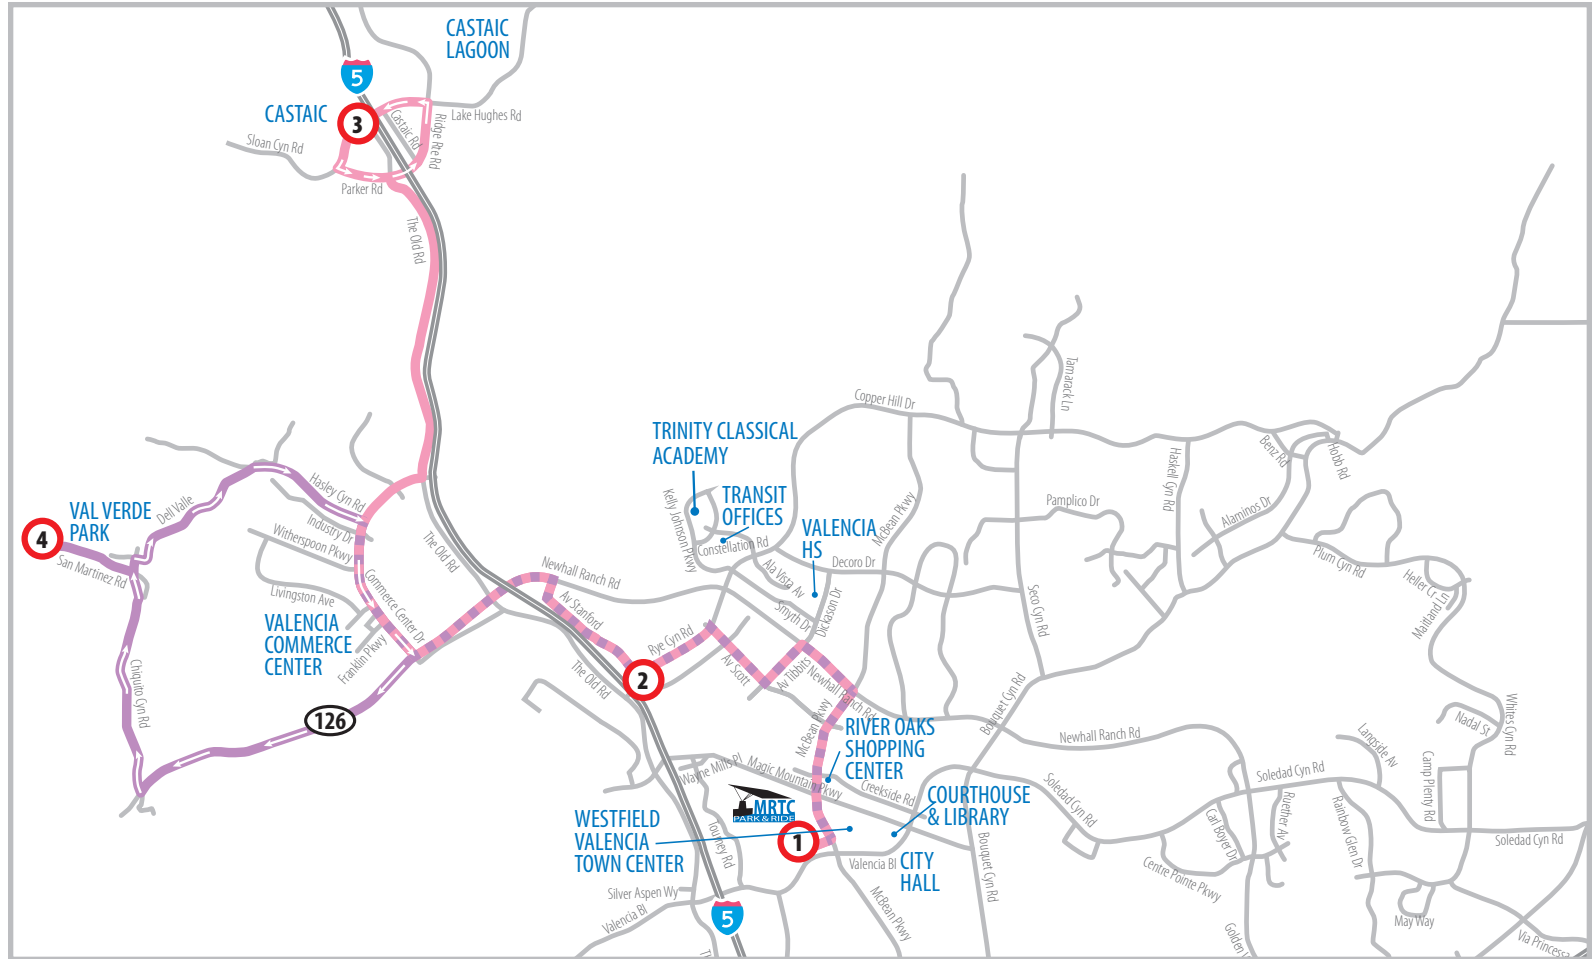

Haremos todo lo posible por recuperar lo perdido. Los objetos encontrados se mantienen durante 30 días.

ROUTE 1 / ROUTE 2

SERVING:

- McBean Regional Transit Center
- Westfield Valencia Town Center
- River Oaks Shopping Center
- Valencia Industrial Center
- Valencia Commerce Center
- Val Verde Park
- Castaic