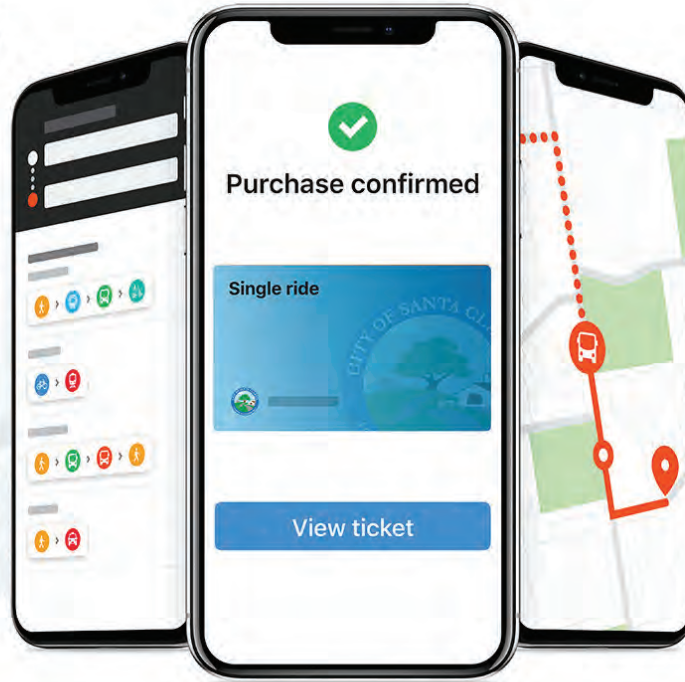

ROUTE 4 / ROUTE 14

SATURDAY - SUNDAY: Newhall Metrolink to Bouquet Canyon & Plum Canyon

ROUTE	Newhall Metrolink Station	Lyons Av & Orchard Village Rd	Lyons Av & Wiley Cyn	College of the Canyons - COC (on campus)	McBean Regional Transit Center		Bouquet Canyon Rd & Seco Canyon Rd	Bouquet Canyon Rd & Centurion Wy	Heller Circle & Maitland Ln	Bouquet Canyon Rd & Shadow Valley	LARC Ranch
					ARRIVE	DEPART					
	12	11	10	9		8	7	6	3	2	1
14											
4	715A	720A	724A	731A	737A	720A	731A	733A	741A		813A
14	745A	750A	754A	801A	807A	820A	831A	833A	841A		
4	815A	820A	824A	831A	837A	850A	901A	903A		908A	913A
14	845A	850A	854A	901A	907A	920A	931A	933A	941A		
4	915A	920A	924A	931A	937A	950A	1001A	1003A		1008A	1013A
14	945A	950A	954A	1001A	1007A	1020A	1031A	1033A	1041A		
4	1015A	1020A	1024A	1031A	1037A	1050A	1101A	1103A		1108A	1113A
14	1045A	1050A	1054A	1101A	1107A	1120A	1131A	1133A	1141A		
4	1115A	1120A	1124A	1131A	1137A	1150A	1201P	1203P		1208P	1213P
14	1145A	1150A	1154A	1201P	1207P	1220P	1231P	1233P	1241P		
4	1215P	1220P	1224P	1231P	1237P	1250P	101P	103P		108P	113P
14	1245P	1250P	1254P	101P	107P	120P	131P	133P	141P		
4	115P	120P	124P	131P	137P	150P	201P	203P		208P	213P
14	145P	150P	154P	201P	207P	220P	231P	233P	241P		
4	215P	220P	224P	231P	237P	250P	301P	303P		308P	313P
14	245P	250P	254P	301P	307P	320P	331P	333P	341P		
4	315P	320P	324P	331P	337P	350P	401P	403P		408P	413P
14	345P	350P	354P	401P	407P	420P	431P	433P	441P		
4	415P	420P	424P	431P	437P	450P	501P	503P		508P	513P
14	445P	450P	454P	501P	507P	520P	531P	533P	541P		
4	515P	520P	524P	531P	537P	550P	601P	603P		608P	613P
14	545P	550P	554P	601P	607P	620P	631P	633P	641P		
4	615P	620P	624P	631P	637P	650P	700P	702P		707P	712P
14	645P	650P	654P	701P	707P	720P	730P	732P	740P		
4						753P	803P	805P		810P	815P

PM = BOLD

Plan.
Pay.
Ride.

City of
**SANTA CLARITA
TRANSIT**

Download **Moovit**
and easily plan and
pay for your trip
in one app

FREE APP