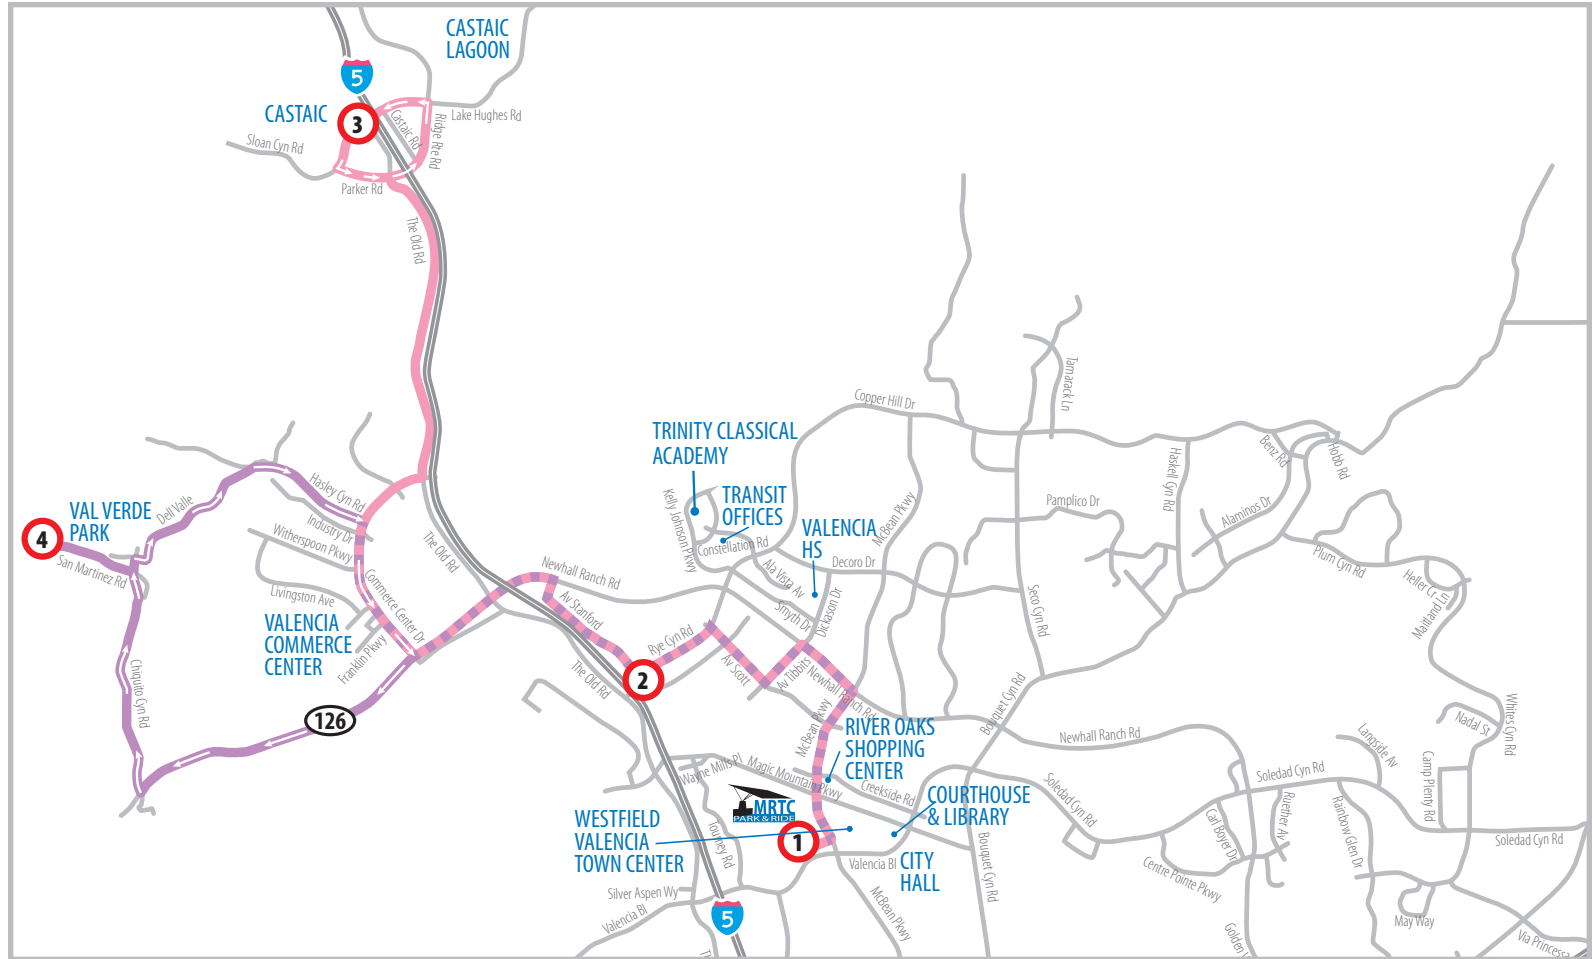

ROUTE 1 / ROUTE 2

SERVING:

- McBean Regional Transit Center
- Westfield Valencia Town Center
- River Oaks Shopping Center
- Valencia Industrial Center
- Valencia Commerce Center
- Val Verde Park
- Castaic

ROUTE	Sloan Canyon Rd & The Old Rd	Av Stanford & Rye Canyon Rd	McBean Regional Transit Center		Av Stanford & Rye Canyon Rd	Sloan Canyon Rd & The Old Rd
			ARRIVE	DEPART		
1						
1	548A	613A	623A	600A	613A	633A
1				700A	713A	733A
1	633A	658A	708A			
1				745A	758A	818A
1	733A	758A	808A			
1				830A	843A	903A
1	818A	843A	853A			
1				930A	943A	1003A
1	903A	928A	943A			
1				1015A	1028A	1048A
1	1003A	1028A	1038A			
1				1100A	1113A	1133A
1	1048A	1113A	1123A			
1				1200P	1213P	1233P
1	1133A	1158A	1208P			
1				1245P	1258P	118P
1	1233P	1258P	108P			
1				130P	143P	203P
1	118P	143P	153P			
1				230P	243P	303P
1	203P	228P	238P			
1				315P	328P	348P
1	303P	328P	338P			
1				400P	413P	433P
1	348P	413P	423P			
1				500P	513P	533P
1	433P	458P	508P			
1				545P	558P	618P
1	533P	558P	608P			
1				630P	643P	703P
1	618P	643P	653P			
1				730P	743P	803P
1	703P	728P	738P			