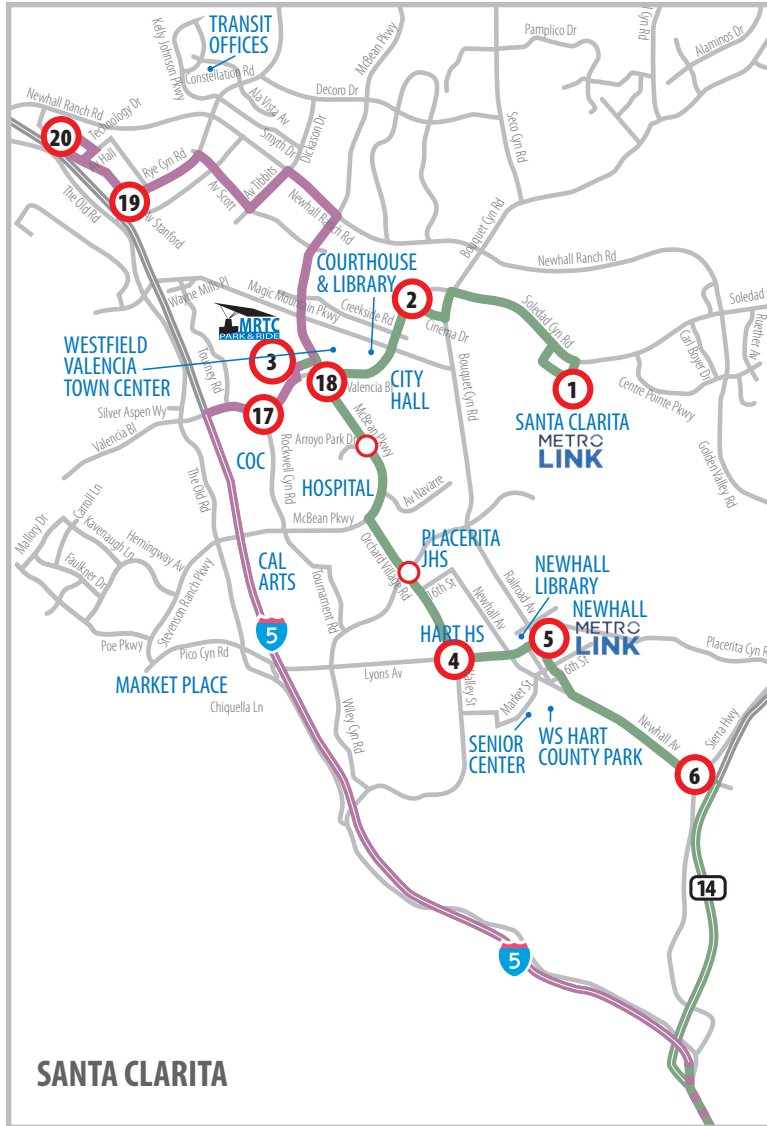

# ROUTE 796 / 791

### SERVING:

- Santa Clarita Metrolink
- McBean Regional Transit Center
- Newhall Metrolink
- Chatsworth
- Canoga Park
- Warner Center

- Routes 796 & 791
  - Route 791 Selected trips.
  - Route 796 Stops only at bus stops shown.
  - Route 791 Stops at any regular bus stop along route in Santa Clarita.
- 1 Key Bus Stop     ○ Bus Stop

# ROUTE 796 MONDAY - FRIDAY MORNINGS: From Santa Clarita to Chatsworth, Canoga Park, and Warner Center

ROUTE	Santa Clarita Metrolink Station	Cinema Dr & Academy Pl	McBean Regional Transit Center	Lyons Av & Valley St	Newhall Metrolink Station	Newhall Av & Sierra Hwy	DeSoto Av & Devonshire St	DeSoto Av & Nordhoff St	DeSoto Av & Erwin St	Canoga Av & Califa St	Victory Bl & Canoga Av	Topanga Cyn Bl & Victory Bl
	1	2	3	4	5	6	7	8	9	11	12	13
796	524A	529A	536A	544A	549A	554A	620A	623A	631A	637A	642A	644A
796	556A	601A	608A	616A	621A	627A	656A	659A	707A	713A	718A	720A
796	653A	658A	705A	713A	718A	727A	806A	809A	817A	823A	828A	830A

# ROUTE 796 MONDAY - FRIDAY AFTERNOONS: From Chatsworth, Canoga Park, and Warner Center to Santa Clarita

ROUTE	Topanga Cyn Bl & Victory Bl	Victory Bl & Canoga Av	Canoga Av & Burbank Bl	DeSoto Av & Erwin St	DeSoto Av & Nordhoff St	DeSoto Av & Devonshire St	Newhall Av & Sierra Hwy	Newhall Metrolink Station	Lyons Av & Orchard Village Rd	McBean Regional Transit Center	Cinema Dr & Academy Pl	Santa Clarita Metrolink Station
	13	12	10	9	8	7	6	5	4	3	2	1
796	335P	338P	341P	345P	357P	400P	445P	450P	453P	459P	505P	510P
796	430P	433P	436P	440P	452P	455P	530P	535P	538P	544P	549P	554P
796	620P	623P	626P	630P	642P	645P	708P	713P	716P	722P	727P	732P