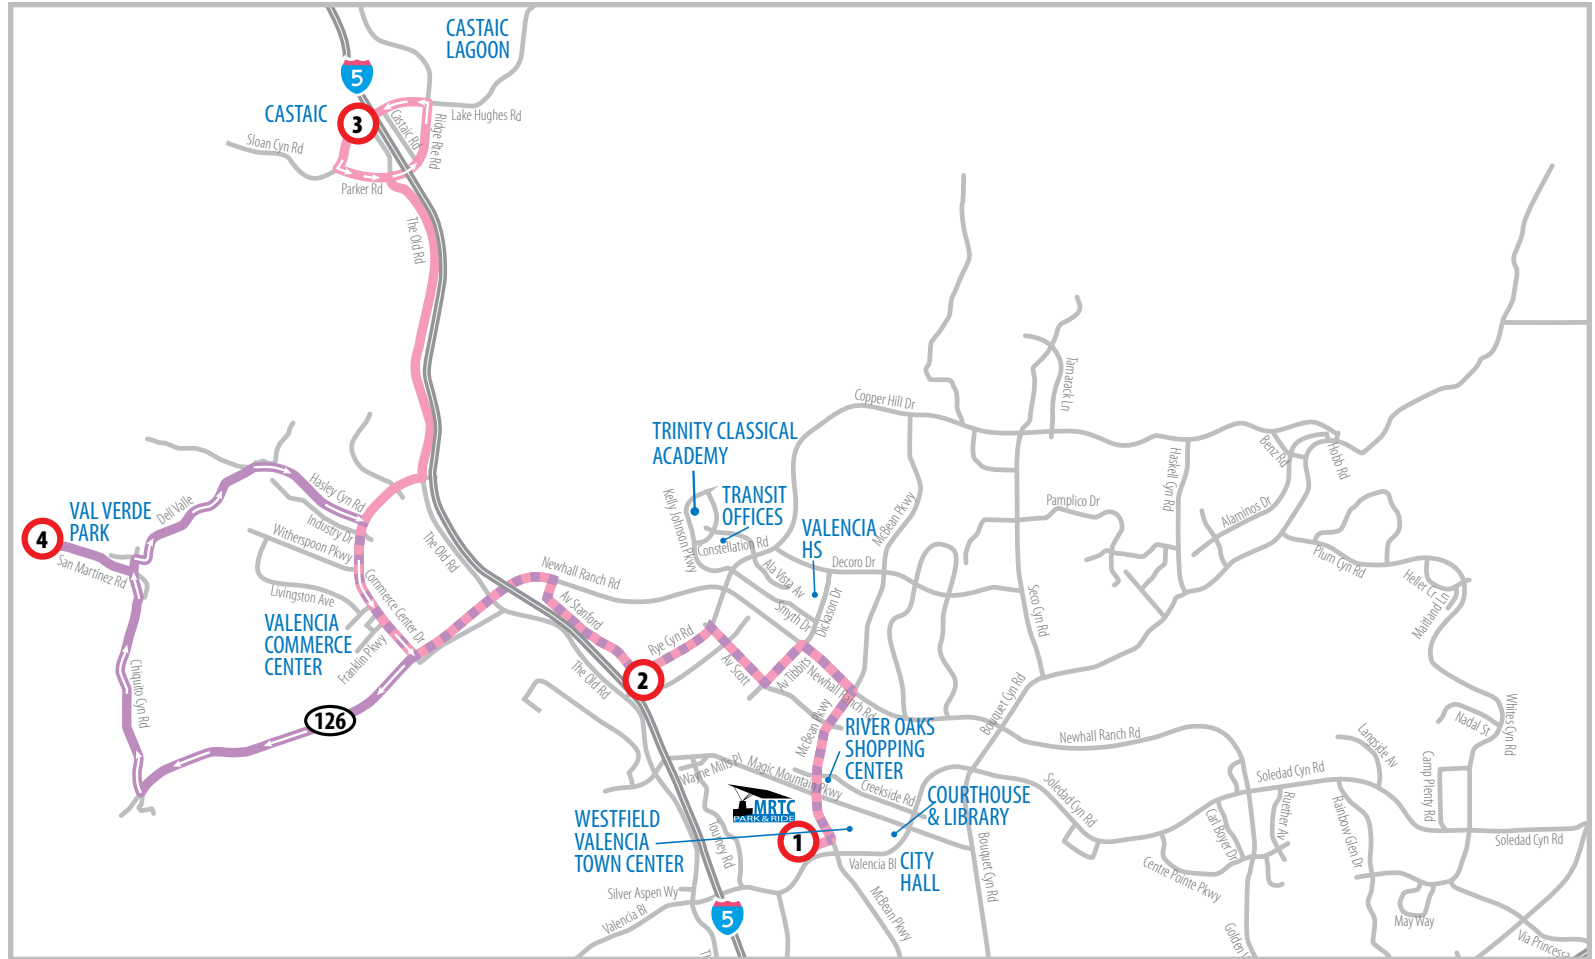

ROUTE 1 / ROUTE 2

SERVING:

- McBean Regional Transit Center
- Westfield Valencia Town Center
- River Oaks Shopping Center
- Valencia Industrial Center
- Valencia Commerce Center
- Val Verde Park
- Castaic

ROUTE	Sloan Canyon Rd & The Old Rd	Av Stanford & Rye Canyon Rd	McBean Regional Transit Center		Av Stanford & Rye Canyon Rd	Sloan Canyon Rd & The Old Rd
			ARRIVE	DEPART		
1						
1	548A	613A	623A	600A	613A	633A
1				700A	713A	733A
1	633A	658A	708A			
1				745A	758A	818A
1	733A	758A	808A			
1				830A	843A	903A
1	818A	843A	853A			
1				930A	943A	1003A
1	903A	928A	943A			
1				1015A	1028A	1048A
1	1003A	1028A	1038A			
1				1100A	1113A	1133A
1	1048A	1113A	1123A			
1				1200P	1213P	1233P
1	1133A	1158A	1208P			
1				1245P	1258P	118P
1	1233P	1258P	108P			
1				130P	143P	203P
1	118P	143P	153P			
1				230P	243P	303P
1	203P	228P	238P			
1				315P	328P	348P
1	303P	328P	338P			
1				400P	413P	433P
1	348P	413P	423P			
1				500P	513P	533P
1	433P	458P	508P			
1				545P	558P	618P
1	533P	558P	608P			
1				630P	643P	703P
1	618P	643P	653P			
1				730P	743P	803P
1	703P	728P	738P			

ROUTE 1 SATURDAY - SUNDAY: To Castaic

ROUTE	Sloan Canyon Rd & The Old Rd	Av Stanford & Rye Canyon Rd	McBean Regional Transit Center		Av Stanford & Rye Canyon Rd	Sloan Canyon Rd & The Old Rd
			ARRIVE	DEPART		
	3	2	1	1	2	3
1						
1	733A	758A	808A	745A	758A	818A
1						
1	818A	843A	853A	830A	843A	903A
1						
1	903A	928A	938A	930A	943A	1003A
1						
1	1003A	1028A	1038A	1015A	1028A	1048A
1						
1	1048A	1113A	1123A	1100A	1113A	1133A
1						
1	1133A	1158A	1208P	1200P	1213P	1233P
1						
1	1233P	1258P	108P	1245P	1258P	118P
1						
1	118P	143P	153P	130P	143P	203P
1						
1	203P	228P	238P	230P	243P	303P
1						
1	303P	328P	338P	315P	328P	348P
1						
1	348P	413P	423P	400P	413P	433P
1						
1	433P	458P	508P	500P	513P	533P
1						
1	533P	558P	608P	545P	558P	618P
1						
1	618P	643P	653P	630P	643P	703P
1						
1	703P	728P	738P	730P	743P	803P